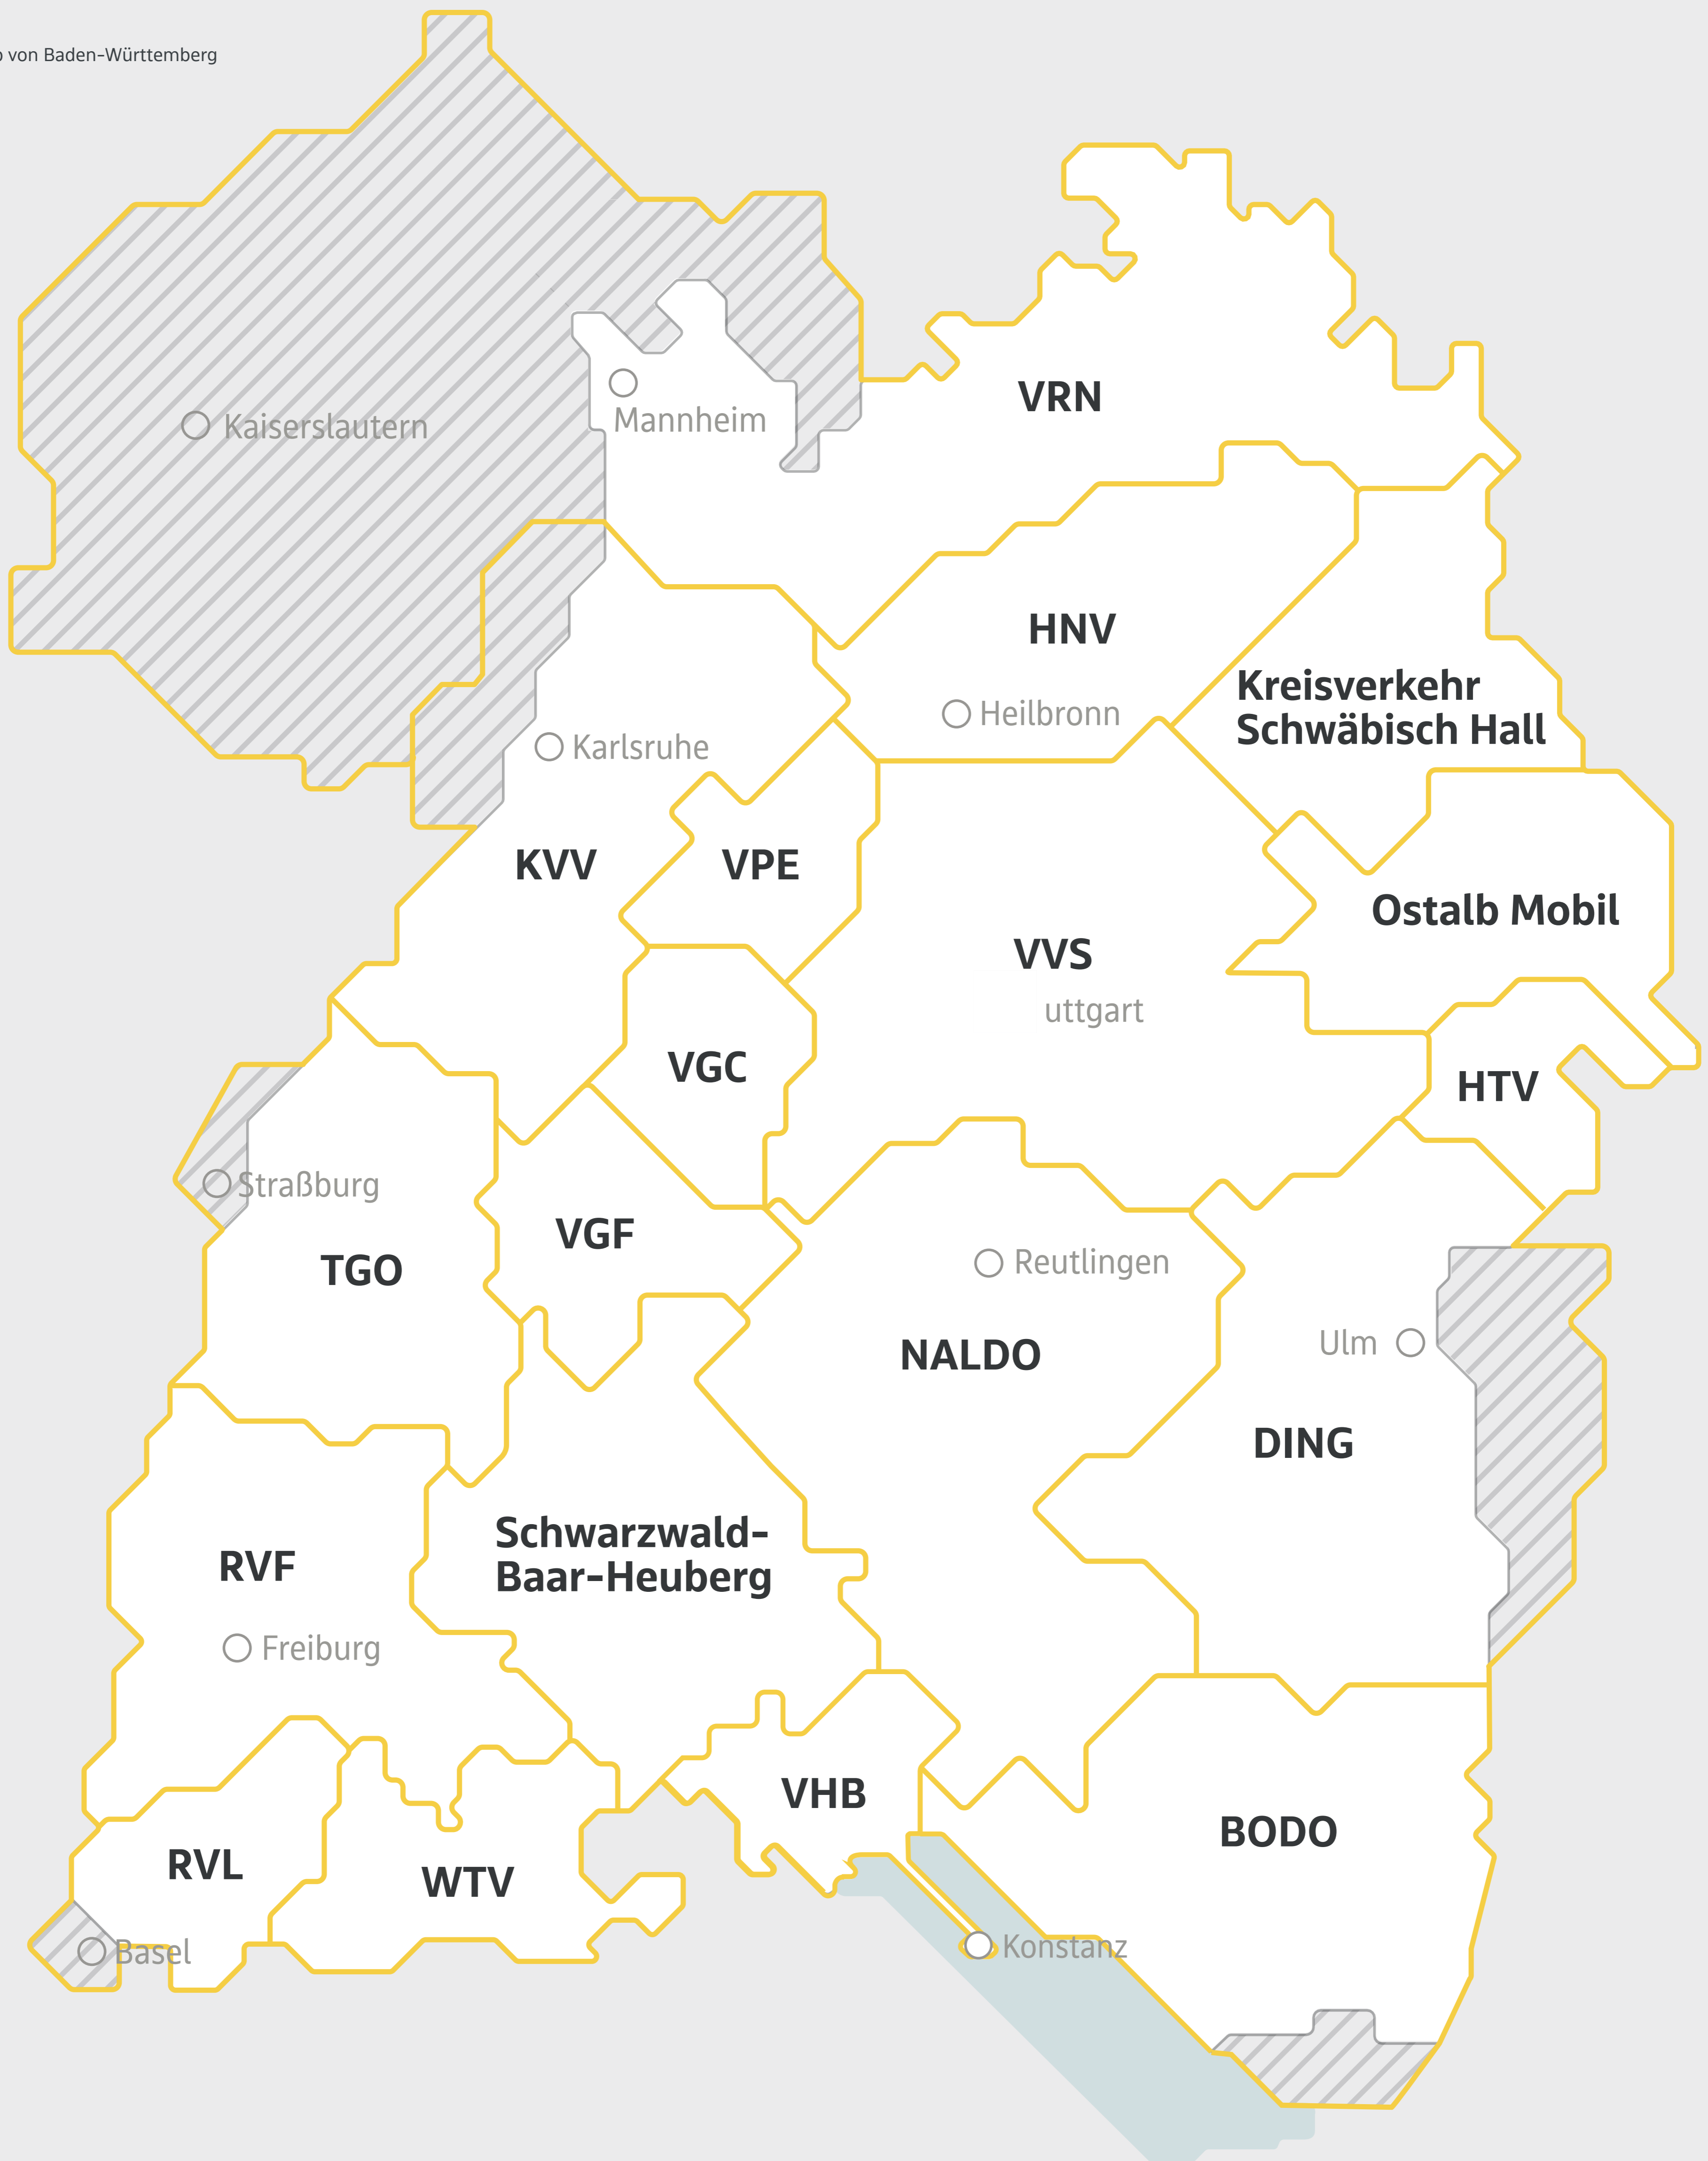

# bwegt-Verbundkarte

Übersicht über alle Verkehrsverbünde in Baden-Württemberg

 Außerhalb von Baden-Württemberg

## DIE 19 VERKEHRSVERBÜNDE IN BADEN-WÜRTTEMBERG

- **BODO** - Bodensee-Oberschwaben-Verkehrsverbund
- **DING** - Donau-Iller-Nahverkehrsverbund
- **HNV** - Heilbronner-Hohenloher-Haller-Nahverkehr
- **HTV** - Heidenheimer Tarifverbund
- **Kreisverkehr Schwäbisch Hall**
- **KVV** - Karlsruher Verkehrsverbund
- **NALDO** - Verkehrsverbund Neckar-Alb-Donau
- **Ostalb Mobil**
- **RVF** - Regio-Verkehrsverbund Freiburg
- **RVL** - Regio-Verkehrsverbund Lörrach
- **TGO** - Tarifverbund Ortenau
- **Verkehrsverbund Schwarzwald-Baar-Heuberg**
- **VGC** - Verkehrsgesellschaft Bäderkreis Calw
- **VGF** - Verkehrsgemeinschaft Landkreis Freudenstadt
- **VHB** - Verkehrsverbund Hegau-Bodensee
- **VPE** - Verkehrsverbund Pforzheim-Enzkreis
- **VRN** - Verkehrsverbund Rhein-Neckar
- **VVS** - Verkehrs- und Tarifverbund Stuttgart
- **WTV** - Waldshuter Tarifverbund