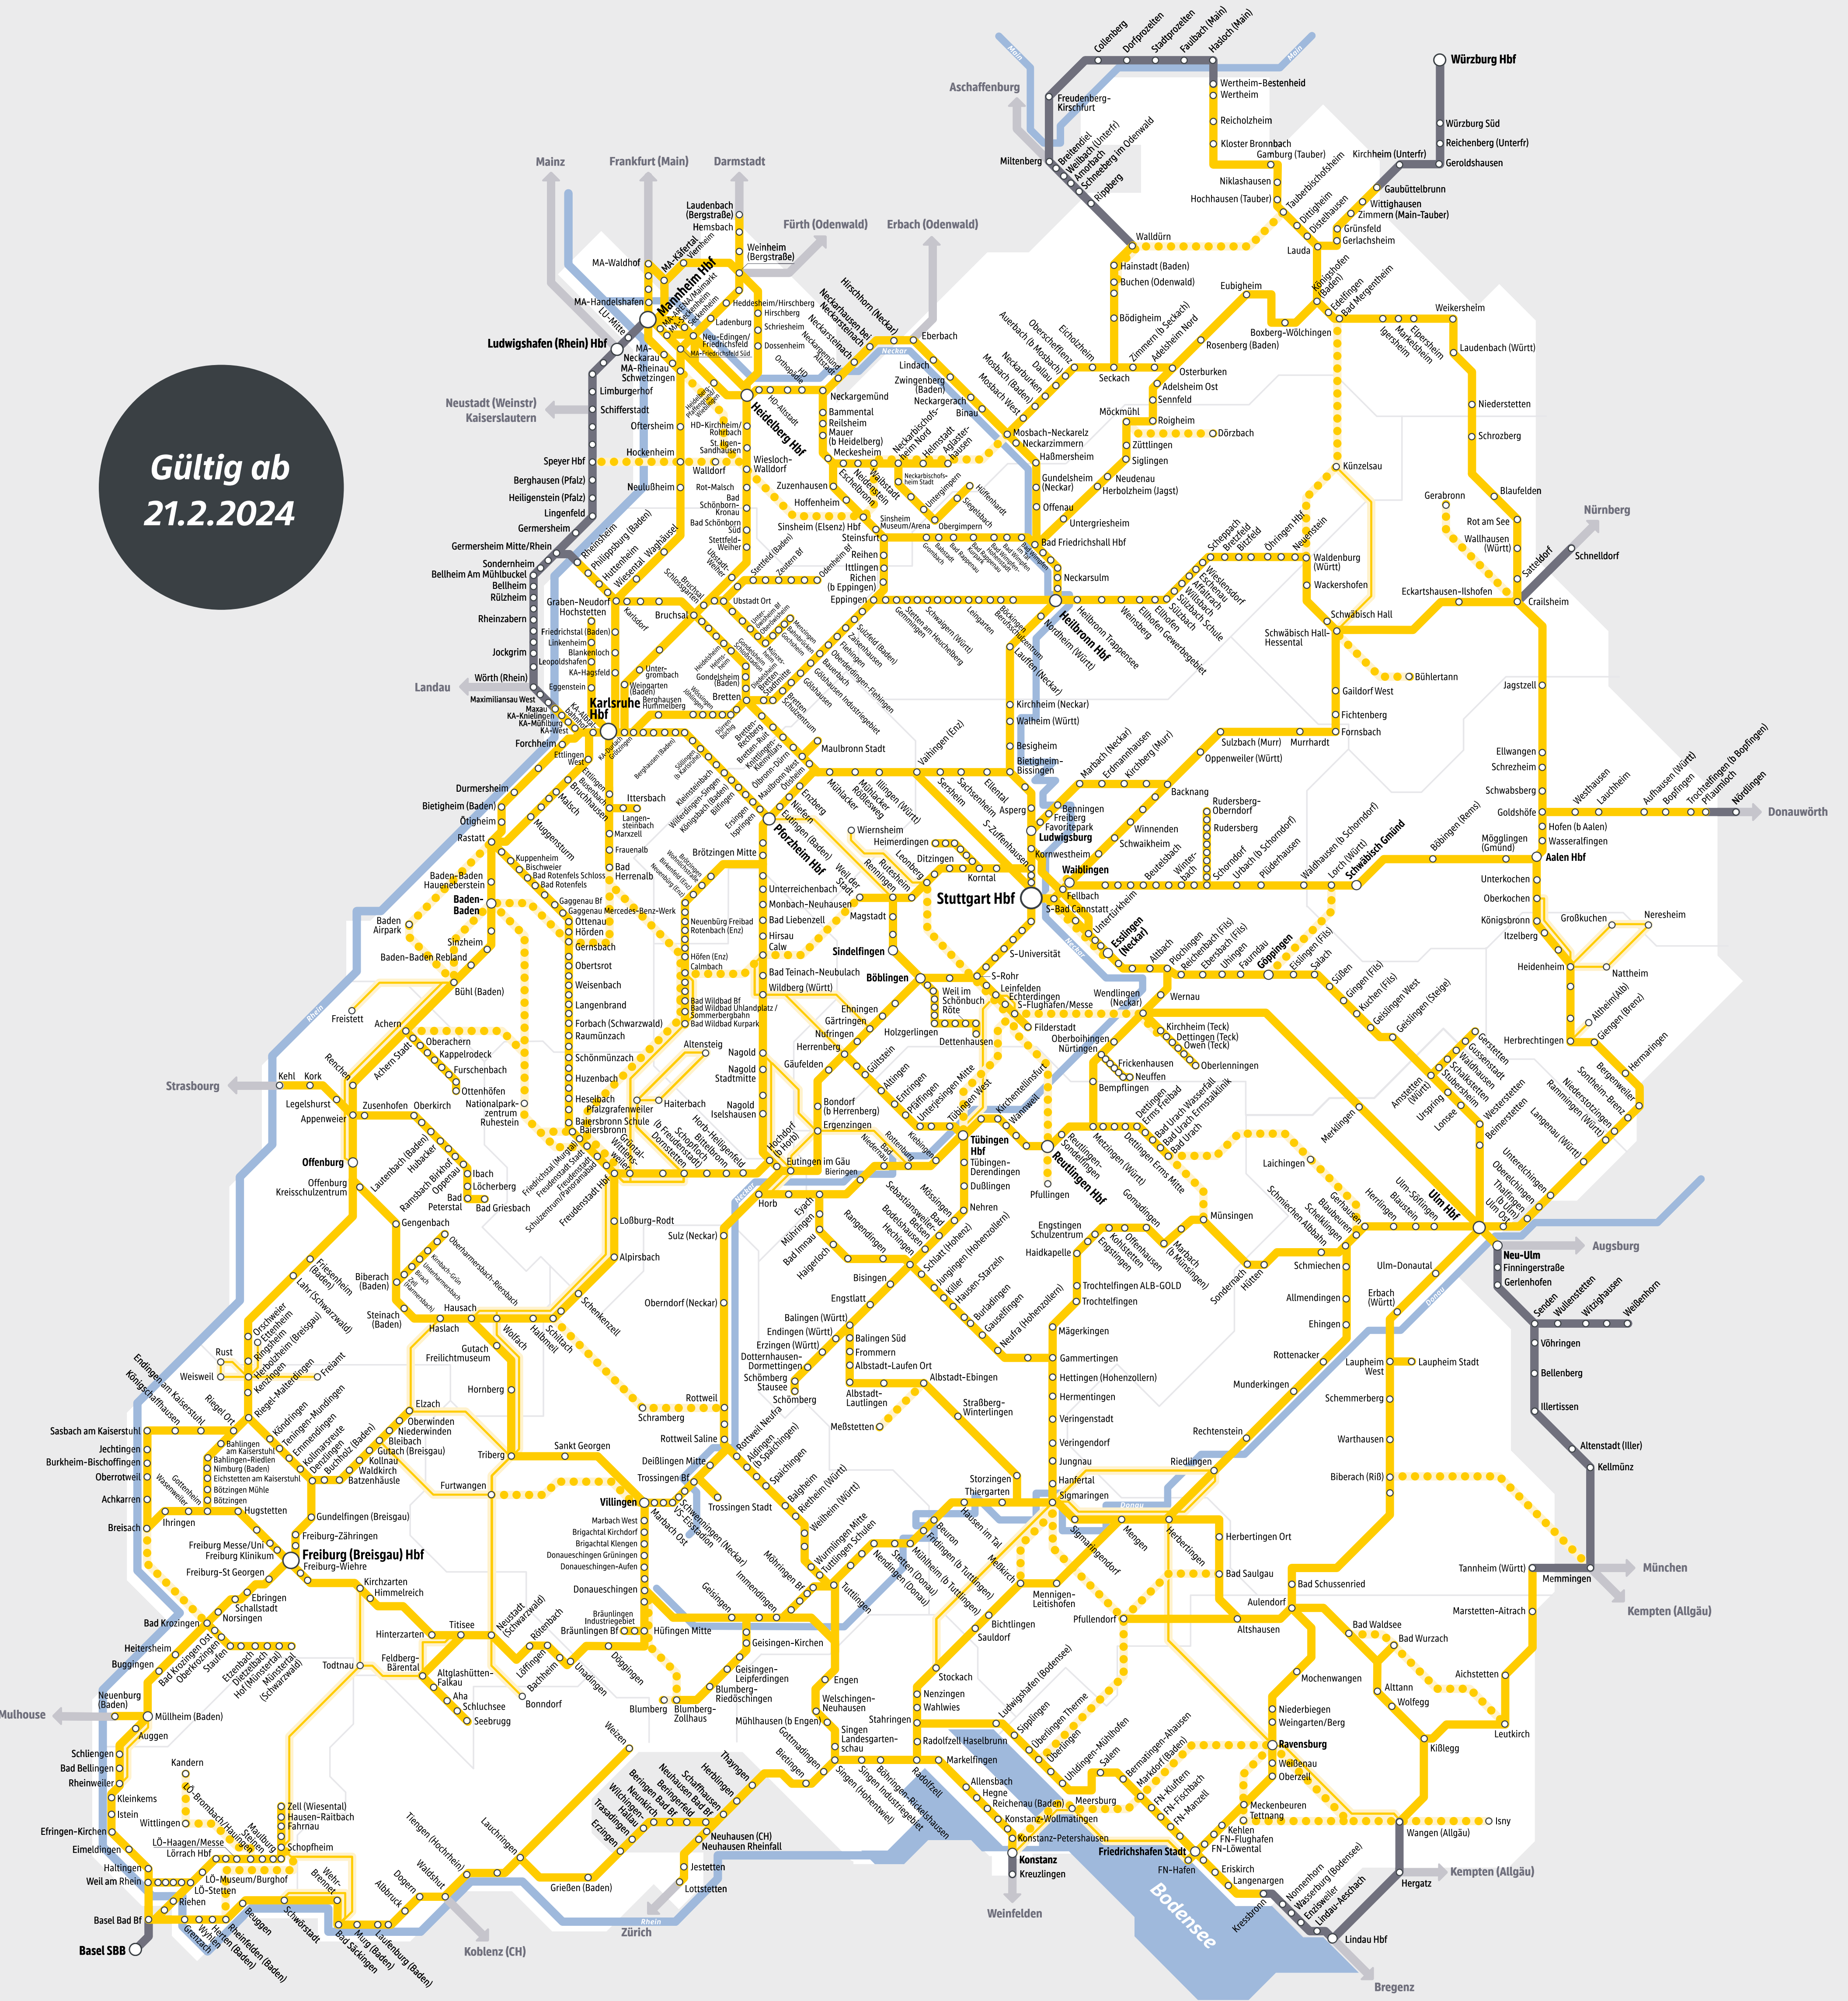

# Streckenkarte bwtarif

Einfach günstig durchs Land

Eine Initiative von Baden-Württemberg Ministerium für Verkehr

**bwegt**  
Mobilität für Baden-Württemberg

**Gültig ab  
21.2.2024**

- Streckennetz**
- Haltepunkt
  - Eisenbahn
  - ... bwrégiobus / in der Regel Stundentakt
  - Bus / verbundüberschreitend
- Im S-Bahn und bwrégiobus-Netz sowie auf Nebenbahnen sind nicht alle Halte abgebildet.

- Geltungsbereich**
- Baden-Württemberg-Ticket/bwtarif: gelten innerhalb Baden-Württembergs auch in Stadtbahnen, Straßenbahnen und Bussen (Strecke nicht abgebildet)
  - Baden-Württemberg-Ticket: gilt außerhalb Baden-Württembergs nur im Schienennetz
  - Verkehrsverbundgrenze