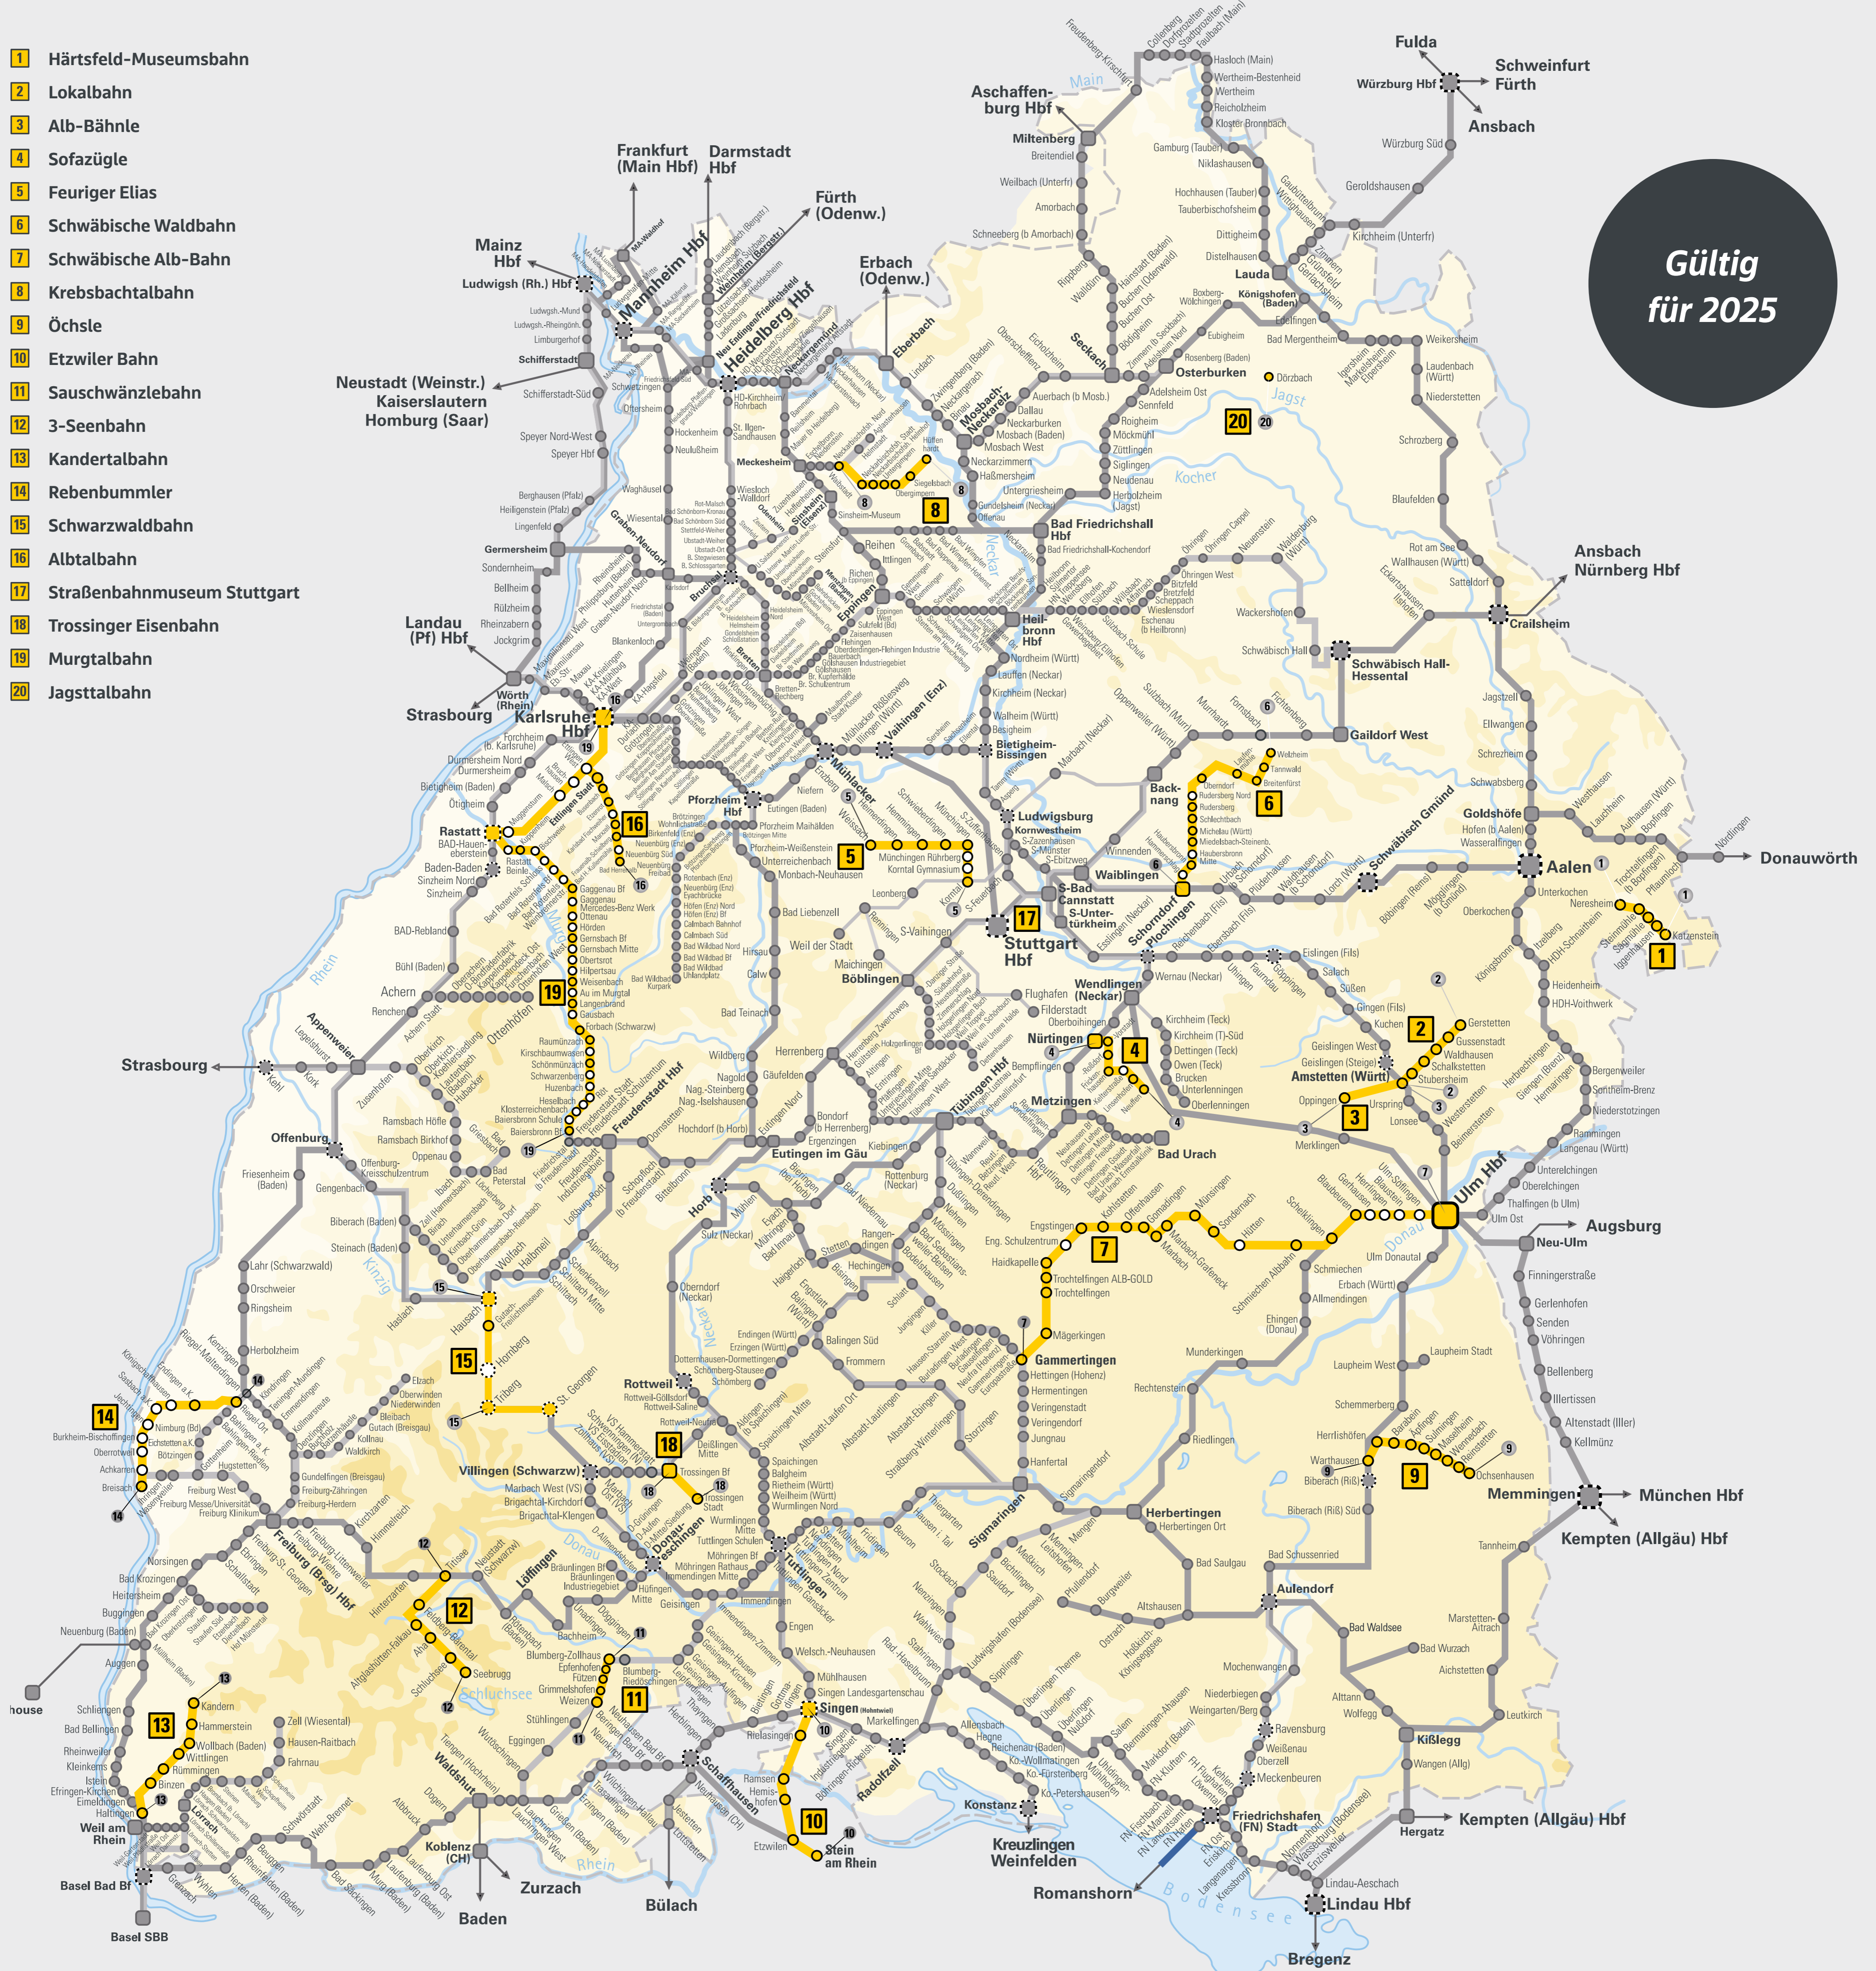

Streckenkarte Museumsbahnen

Mit allen Museumsbahnen in Baden-Württemberg

- 1 Härtfeld-Museumsbahn
- 2 Lokalbahn
- 3 Alb-Bähnle
- 4 Sofazügle
- 5 Feuriger Elias
- 6 Schwäbische Waldbahn
- 7 Schwäbische Alb-Bahn
- 8 Krebsbachtalbahn
- 9 Öchslé
- 10 Etwilér Bahn
- 11 Sauschwänzlebahn
- 12 3-Seenbahn
- 13 Kandertalbahn
- 14 Rebenbummler
- 15 Schwarzwaldbahn
- 16 Albtalbahn
- 17 Straßenbahnmuseum Stuttgart
- 18 Trossinger Eisenbahn
- 19 Murgtalbahn
- 20 Jagsttálbahn

Gültig für 2025

<p>Bahnhöfe / Halte</p> <ul style="list-style-type: none"> Knotenbahnhöfe mit Fernverkehrsanschluss übrige Halte mit Fernverkehrsanschluss Knotenbahnhöfe übrige Halte 	<p>Museumsbahnen 1-20</p> <ul style="list-style-type: none"> Museumsbahnen Halt Museumsbahnen nach Fahrplan Nummer Museumsbahn – Start und Ziel Halt anderer Züge / übrige Halte 	<p>Sonstige Züge</p> <ul style="list-style-type: none"> Anschlussverkehr Regionale Strecken Bedienung durch andere Eisenbahnverkehrsunternehmen S-Bahn-Strecken (nicht alle Halte dargestellt) 	<p>Grenzen – Schiffsverkehr</p> <ul style="list-style-type: none"> Landesgrenzen Fährschiff Strecken 	<p>Infos zu den Museumsbahnen bwegt.de/museumsbahn</p> <p>Bei Fragen zur Streckenkarte Museumsbahnen bitte wenden an: kontakt@bwegt.de</p>
---	---	---	---	---