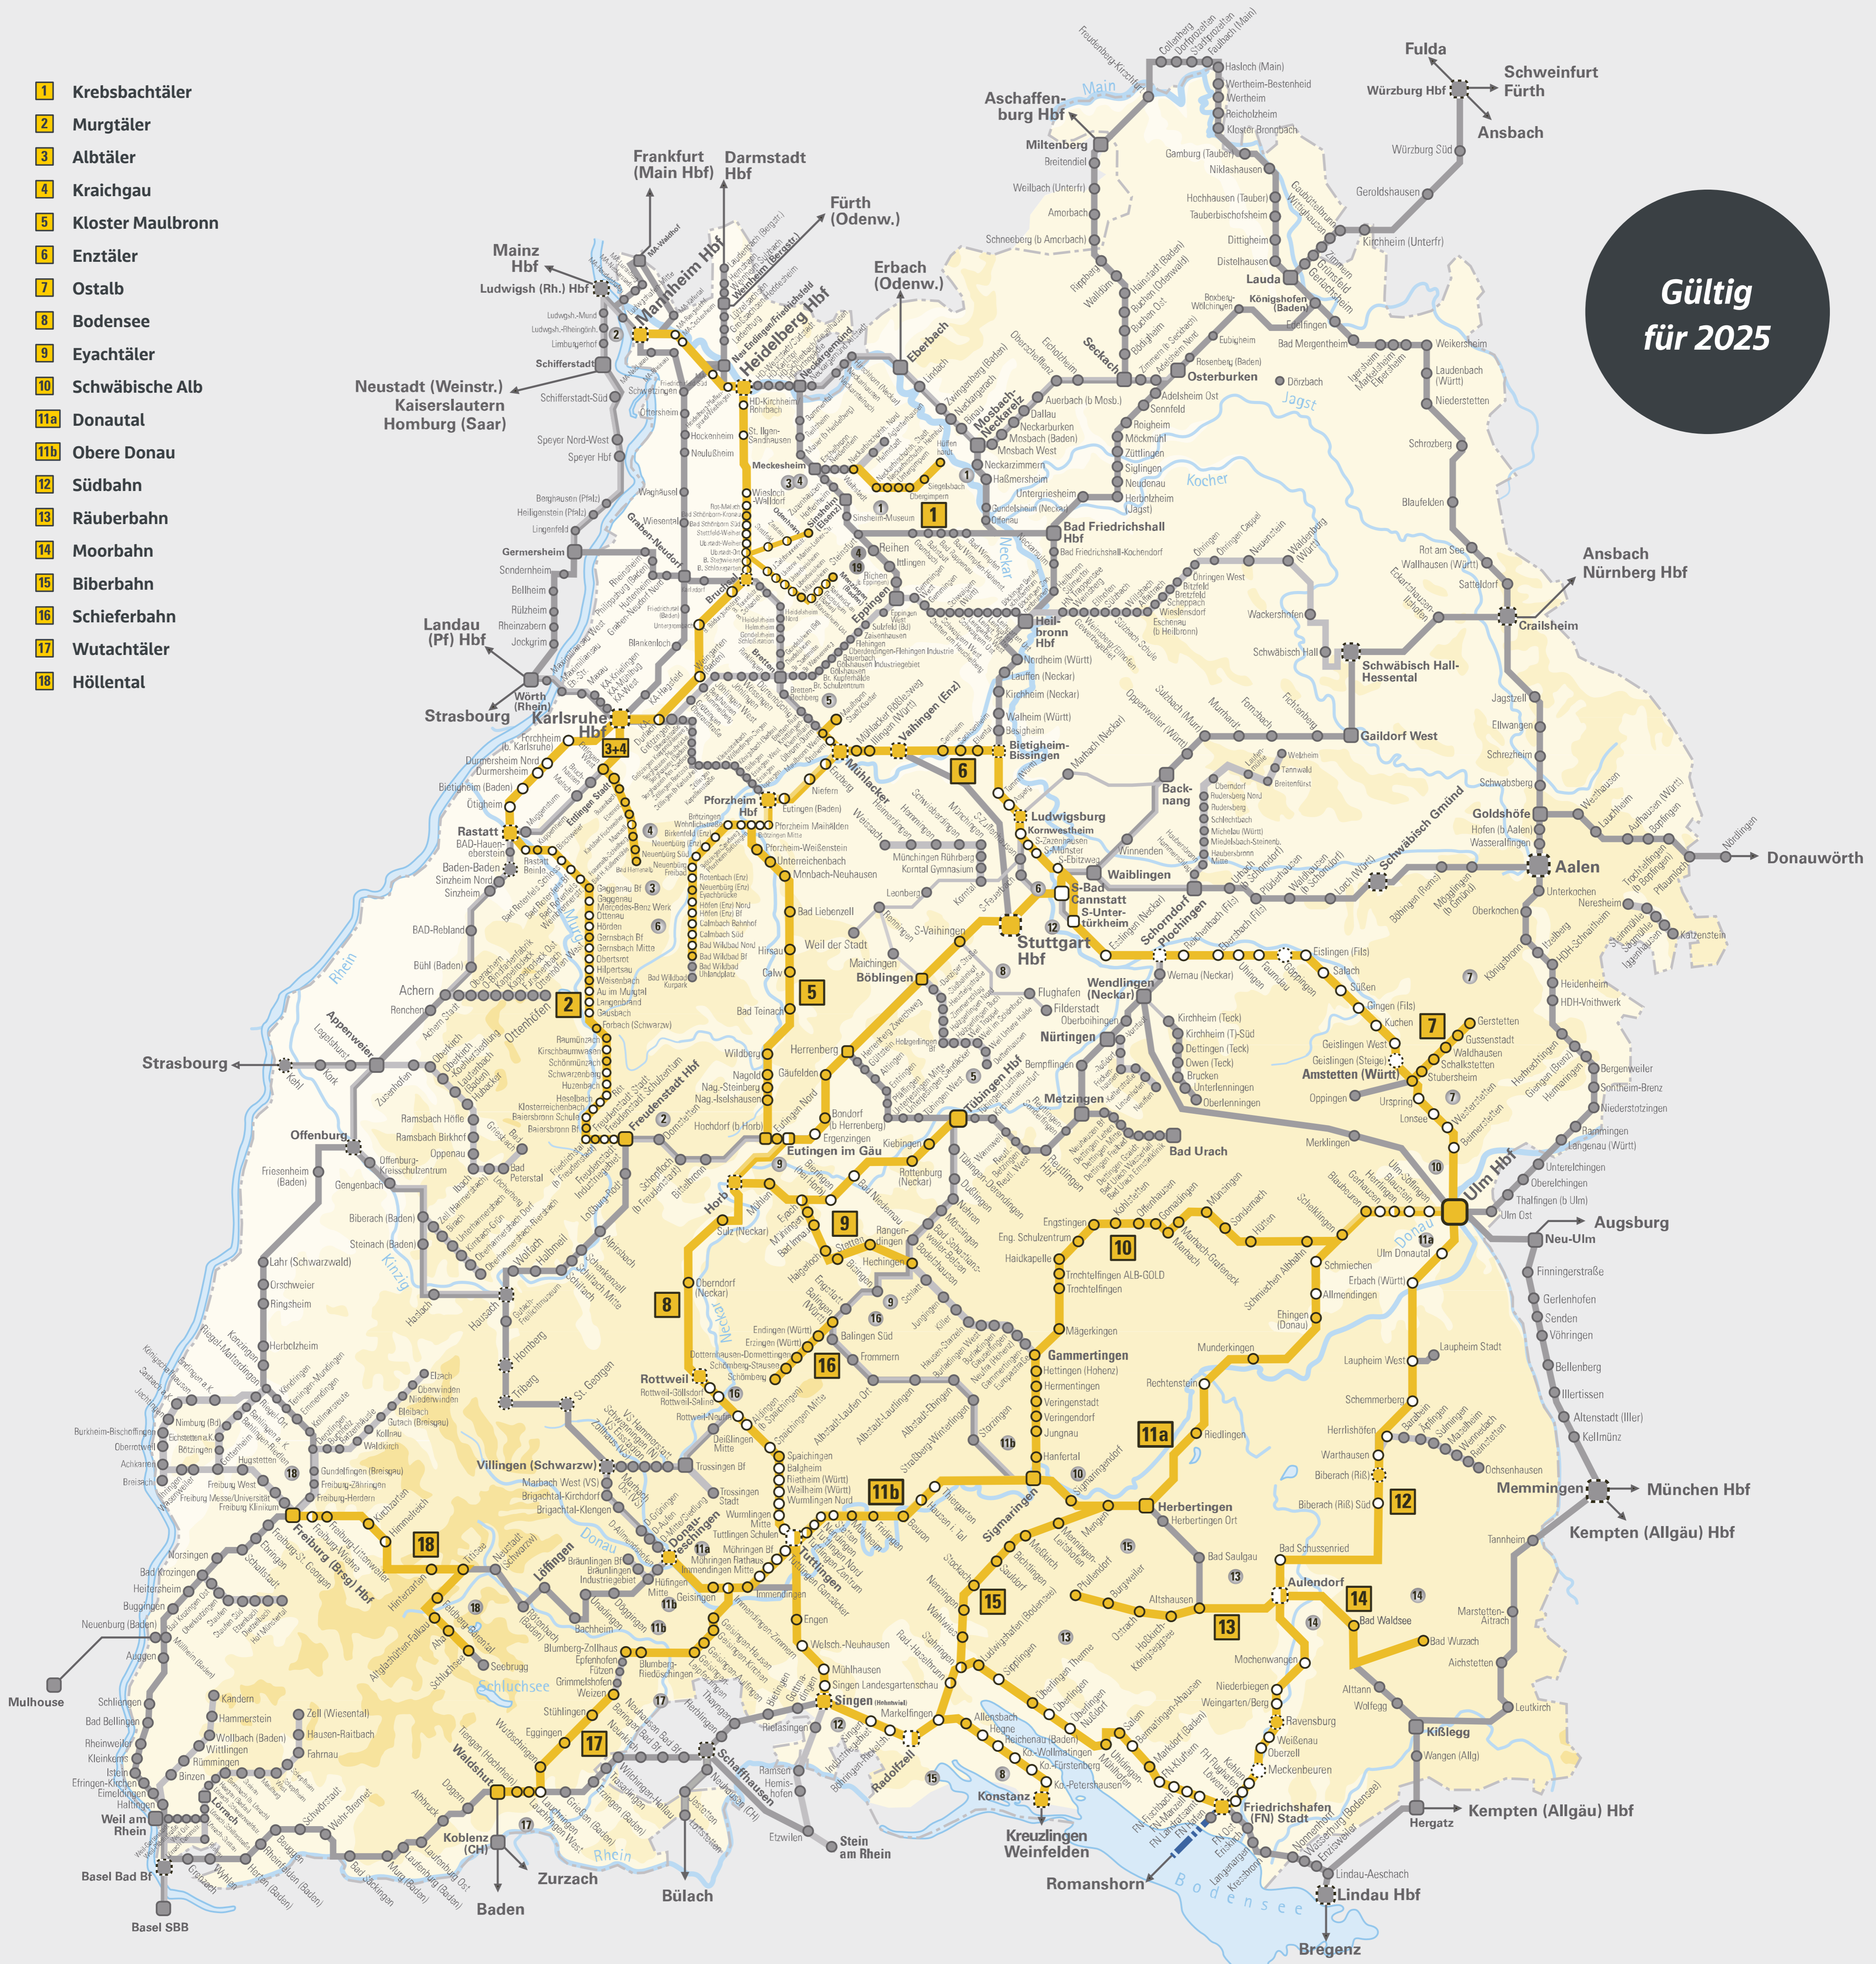

# Streckenkarte Freizeitexpresse

Mit allen Freizeitexpress-Linien in Baden-Württemberg

- 1 Krebsbachtäler
- 2 Murgtäler
- 3 Albtäler
- 4 Kraichgau
- 5 Kloster Maulbronn
- 6 Enztäler
- 7 Ostalb
- 8 Bodensee
- 9 Eyachtäler
- 10 Schwäbische Alb
- 11a Donautal
- 11b Obere Donau
- 12 Südbahn
- 13 Räuberbahn
- 14 Moorbahn
- 15 Biberbahn
- 16 Schieferbahn
- 17 Wutachtäler
- 18 Höllental

**Gültig für 2025**

- Bahnhöfe / Halte**
- Knotenbahnhöfe mit Fernverkehrsanschluss
  - übrige Halte mit Fernverkehrsanschluss
  - Knotenbahnhöfe
  - übrige Halte

- Freizeitexpresse 1-18**
- Freizeitexpresse
  - Halt Freizeitexpresse nach Fahrplan
  - Halt / kein Halt je nach Freizeitexpresse
  - Nummer Freizeitexpresse – Start und Ziel
  - Halt anderer Züge / übrige Halte

- Sonstige Züge**
- Anschlussverkehr
  - Regionale Strecken
  - Bedienung durch andere Eisenbahnverkehrsunternehmen
  - S-Bahn-Strecken (nicht alle Halte dargestellt)

- Grenzen – Schiffsverkehr**
- Landesgrenzen
  - Fährschiff Strecken