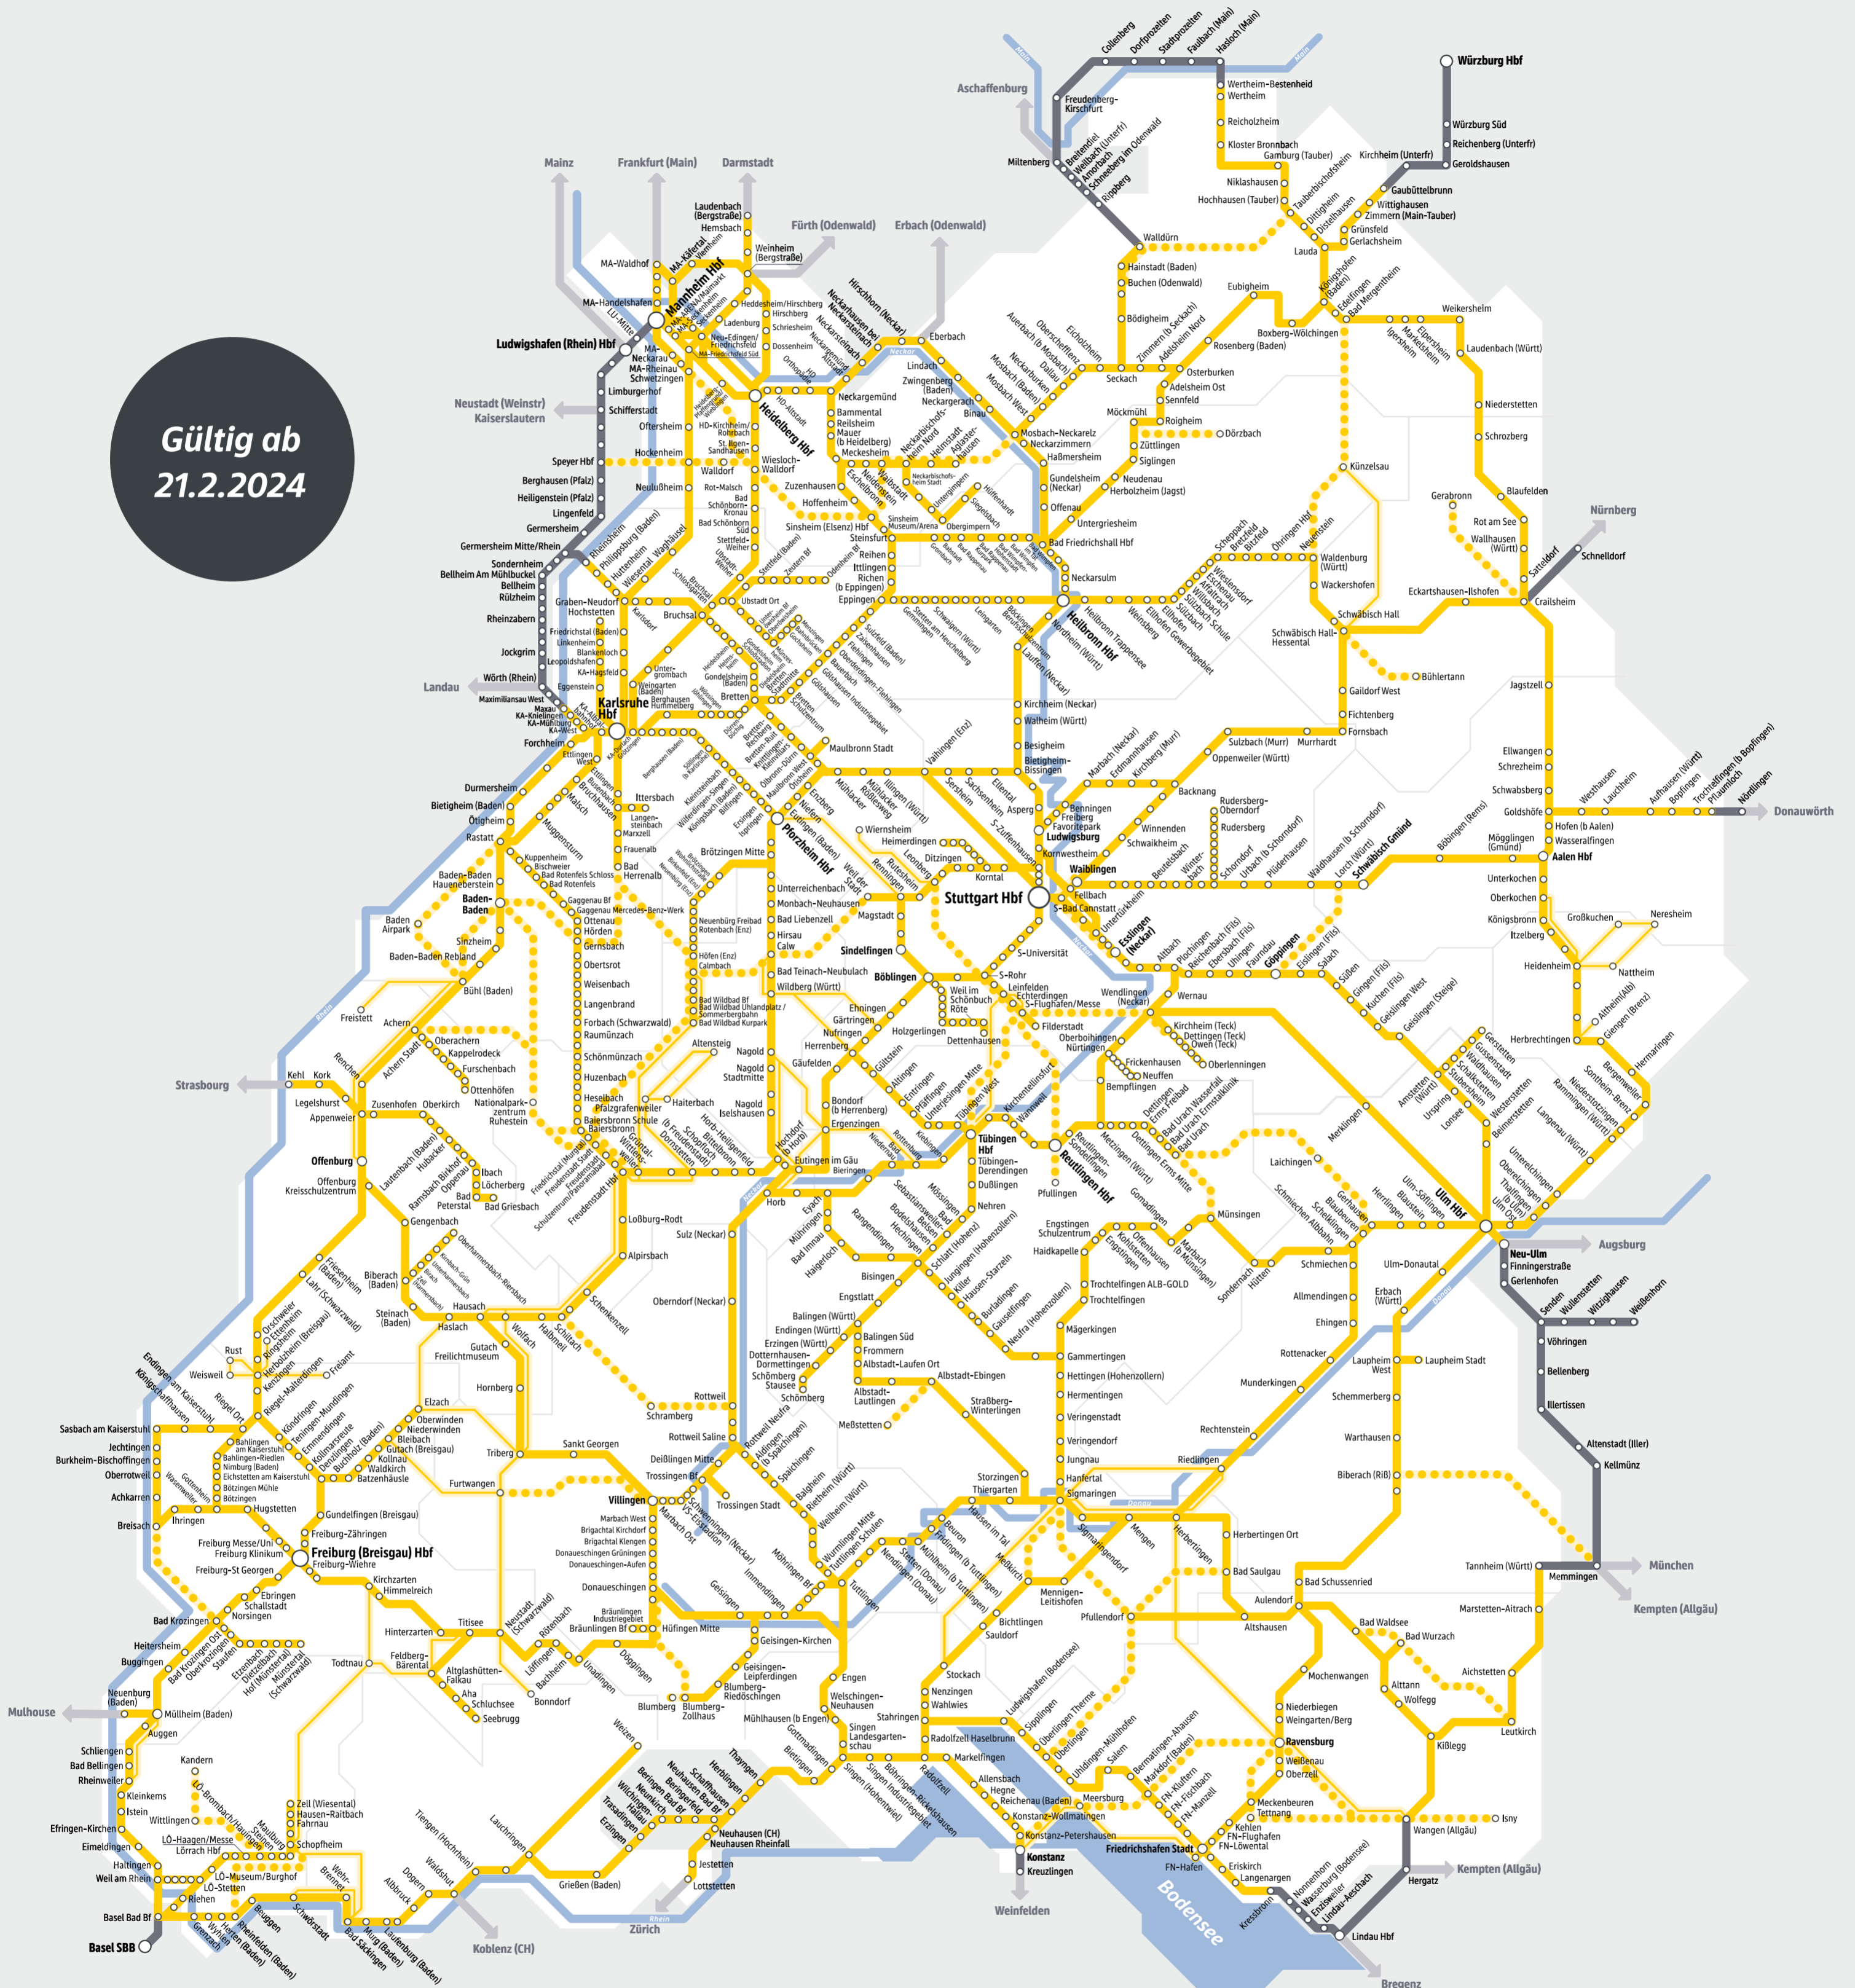

Gültig ab
21.2.2024

- Streckennetz**
-  Haltepunkt
 -  Eisenbahn
 -  bwregioBus / in der Regel Stundentakt
 -  Bus / verbundüberschreitend

- Geltungsbereich**
-  Baden-Württemberg-Ticket/bwtarif:
gelten innerhalb Baden-Württembergs auch
in Stadtbahnen, Straßenbahnen und Bussen
(Strecke nicht abgebildet)
 -  Baden-Württemberg-Ticket:
gilt außerhalb Baden-Württembergs nur im
Schienennetz
 -  Verkehrsverbundgrenze

Impressum
Baden-Württemberg-Tarif GmbH
Stockholmer Platz 1
70173 Stuttgart

Kontakt zum Kundenservice
Telefon 0800 29 82 743

bwegt.de/bwtarif
kundenservice@bwtarif.de

Der bwtarif-Kundenservice ist rund um die Uhr und kostenlos erreichbar.

Idee und Konzeption: VUD Medien GmbH, Ausgabe Dezember 2023; **Redaktion:** VUD Medien GmbH; **Druck:** Kern GmbH in Bexbach; **Bildnachweis:** Kopf-Bild Kartenübersicht @Heiko Focken; **bwegt.de;** GNVBW 24724; **Stand:** Februar 2024; Änderungen und Irrtümer vorbehalten.