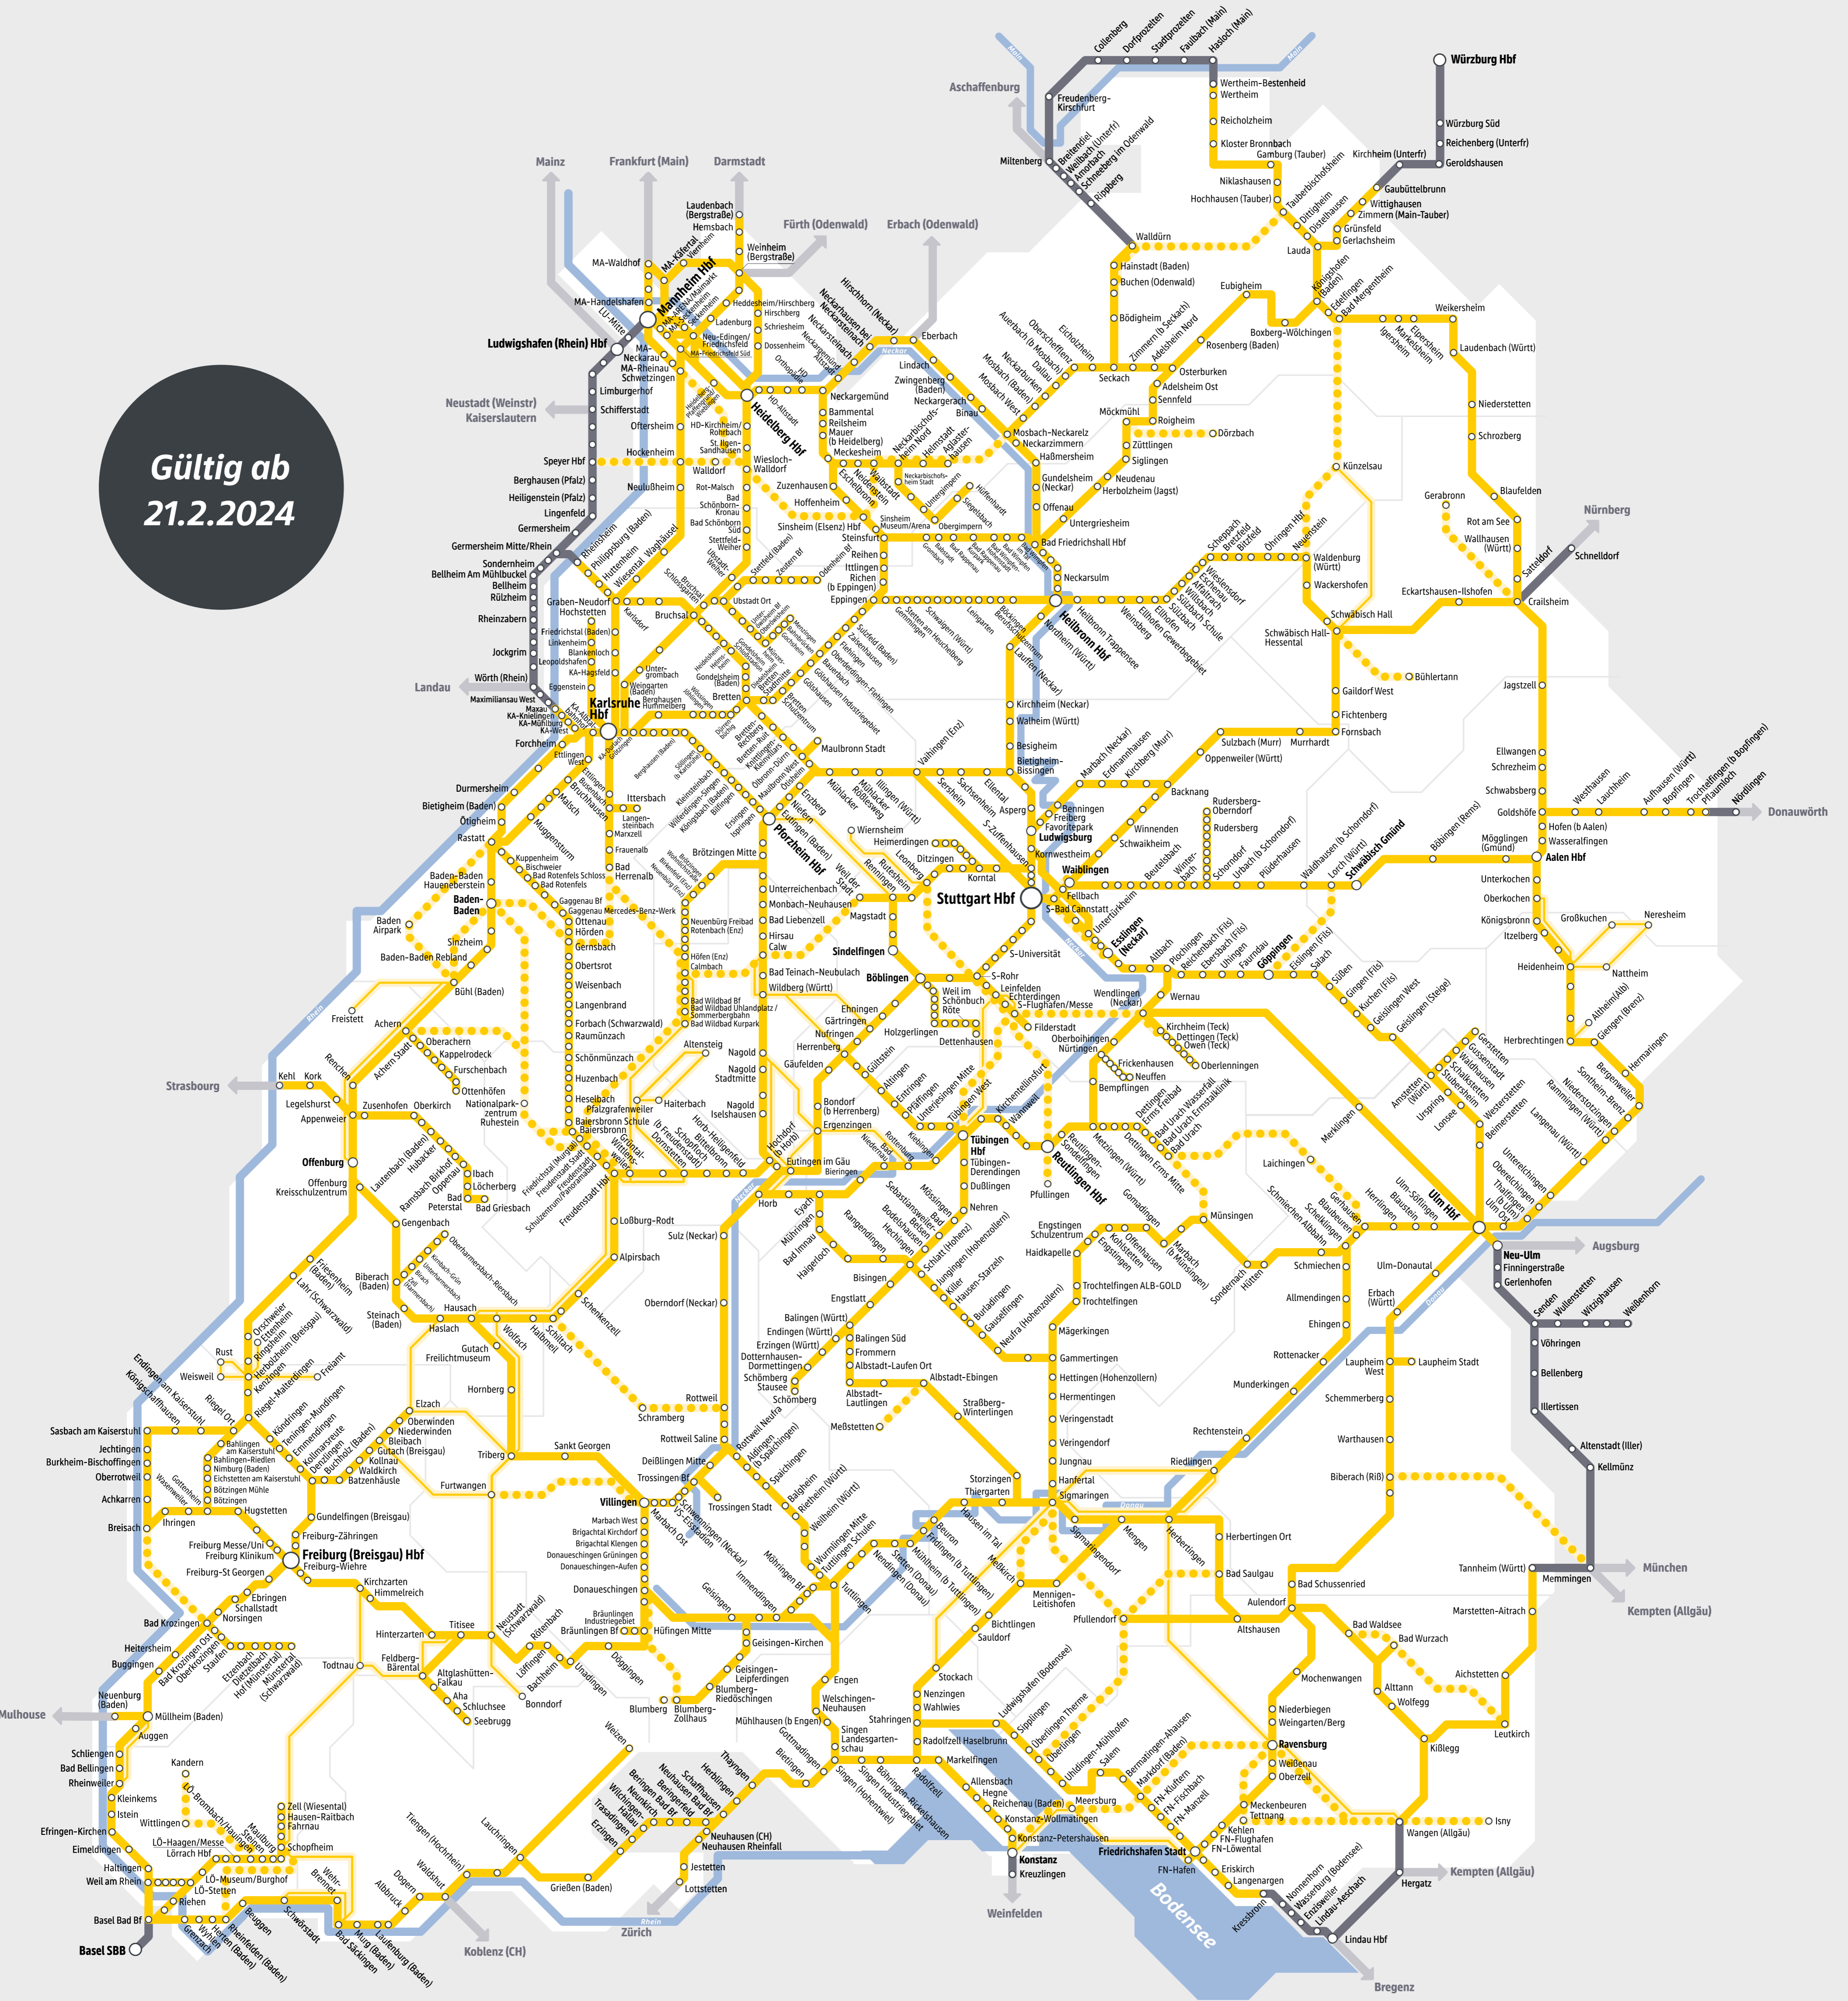

Streckenkarte bwtarif

Einfach günstig durchs Land

Eine Initiative von Baden-Württemberg Ministerium für Verkehr

bwegt
Mobilität für Baden-Württemberg

Gültig ab
21.2.2024

- Streckennetz**
- Haltepunkt
 - Eisenbahn
 - ... bwtaribus / in der Regel Stundentakt
 - Bus / verbundüberschreitend
- Im S-Bahn und bwtaribus-Netz sowie auf Nebenbahnen sind nicht alle Halte abgebildet.

- Geltungsbereich**
- Baden-Württemberg-Ticket/bwtarif: gelten innerhalb Baden-Württembergs auch in Stadtbahnen, Straßenbahnen und Bussen (Strecke nicht abgebildet)
 - Baden-Württemberg-Ticket: gilt außerhalb Baden-Württembergs nur im Schienennetz
 - Verkehrsverbundgrenze