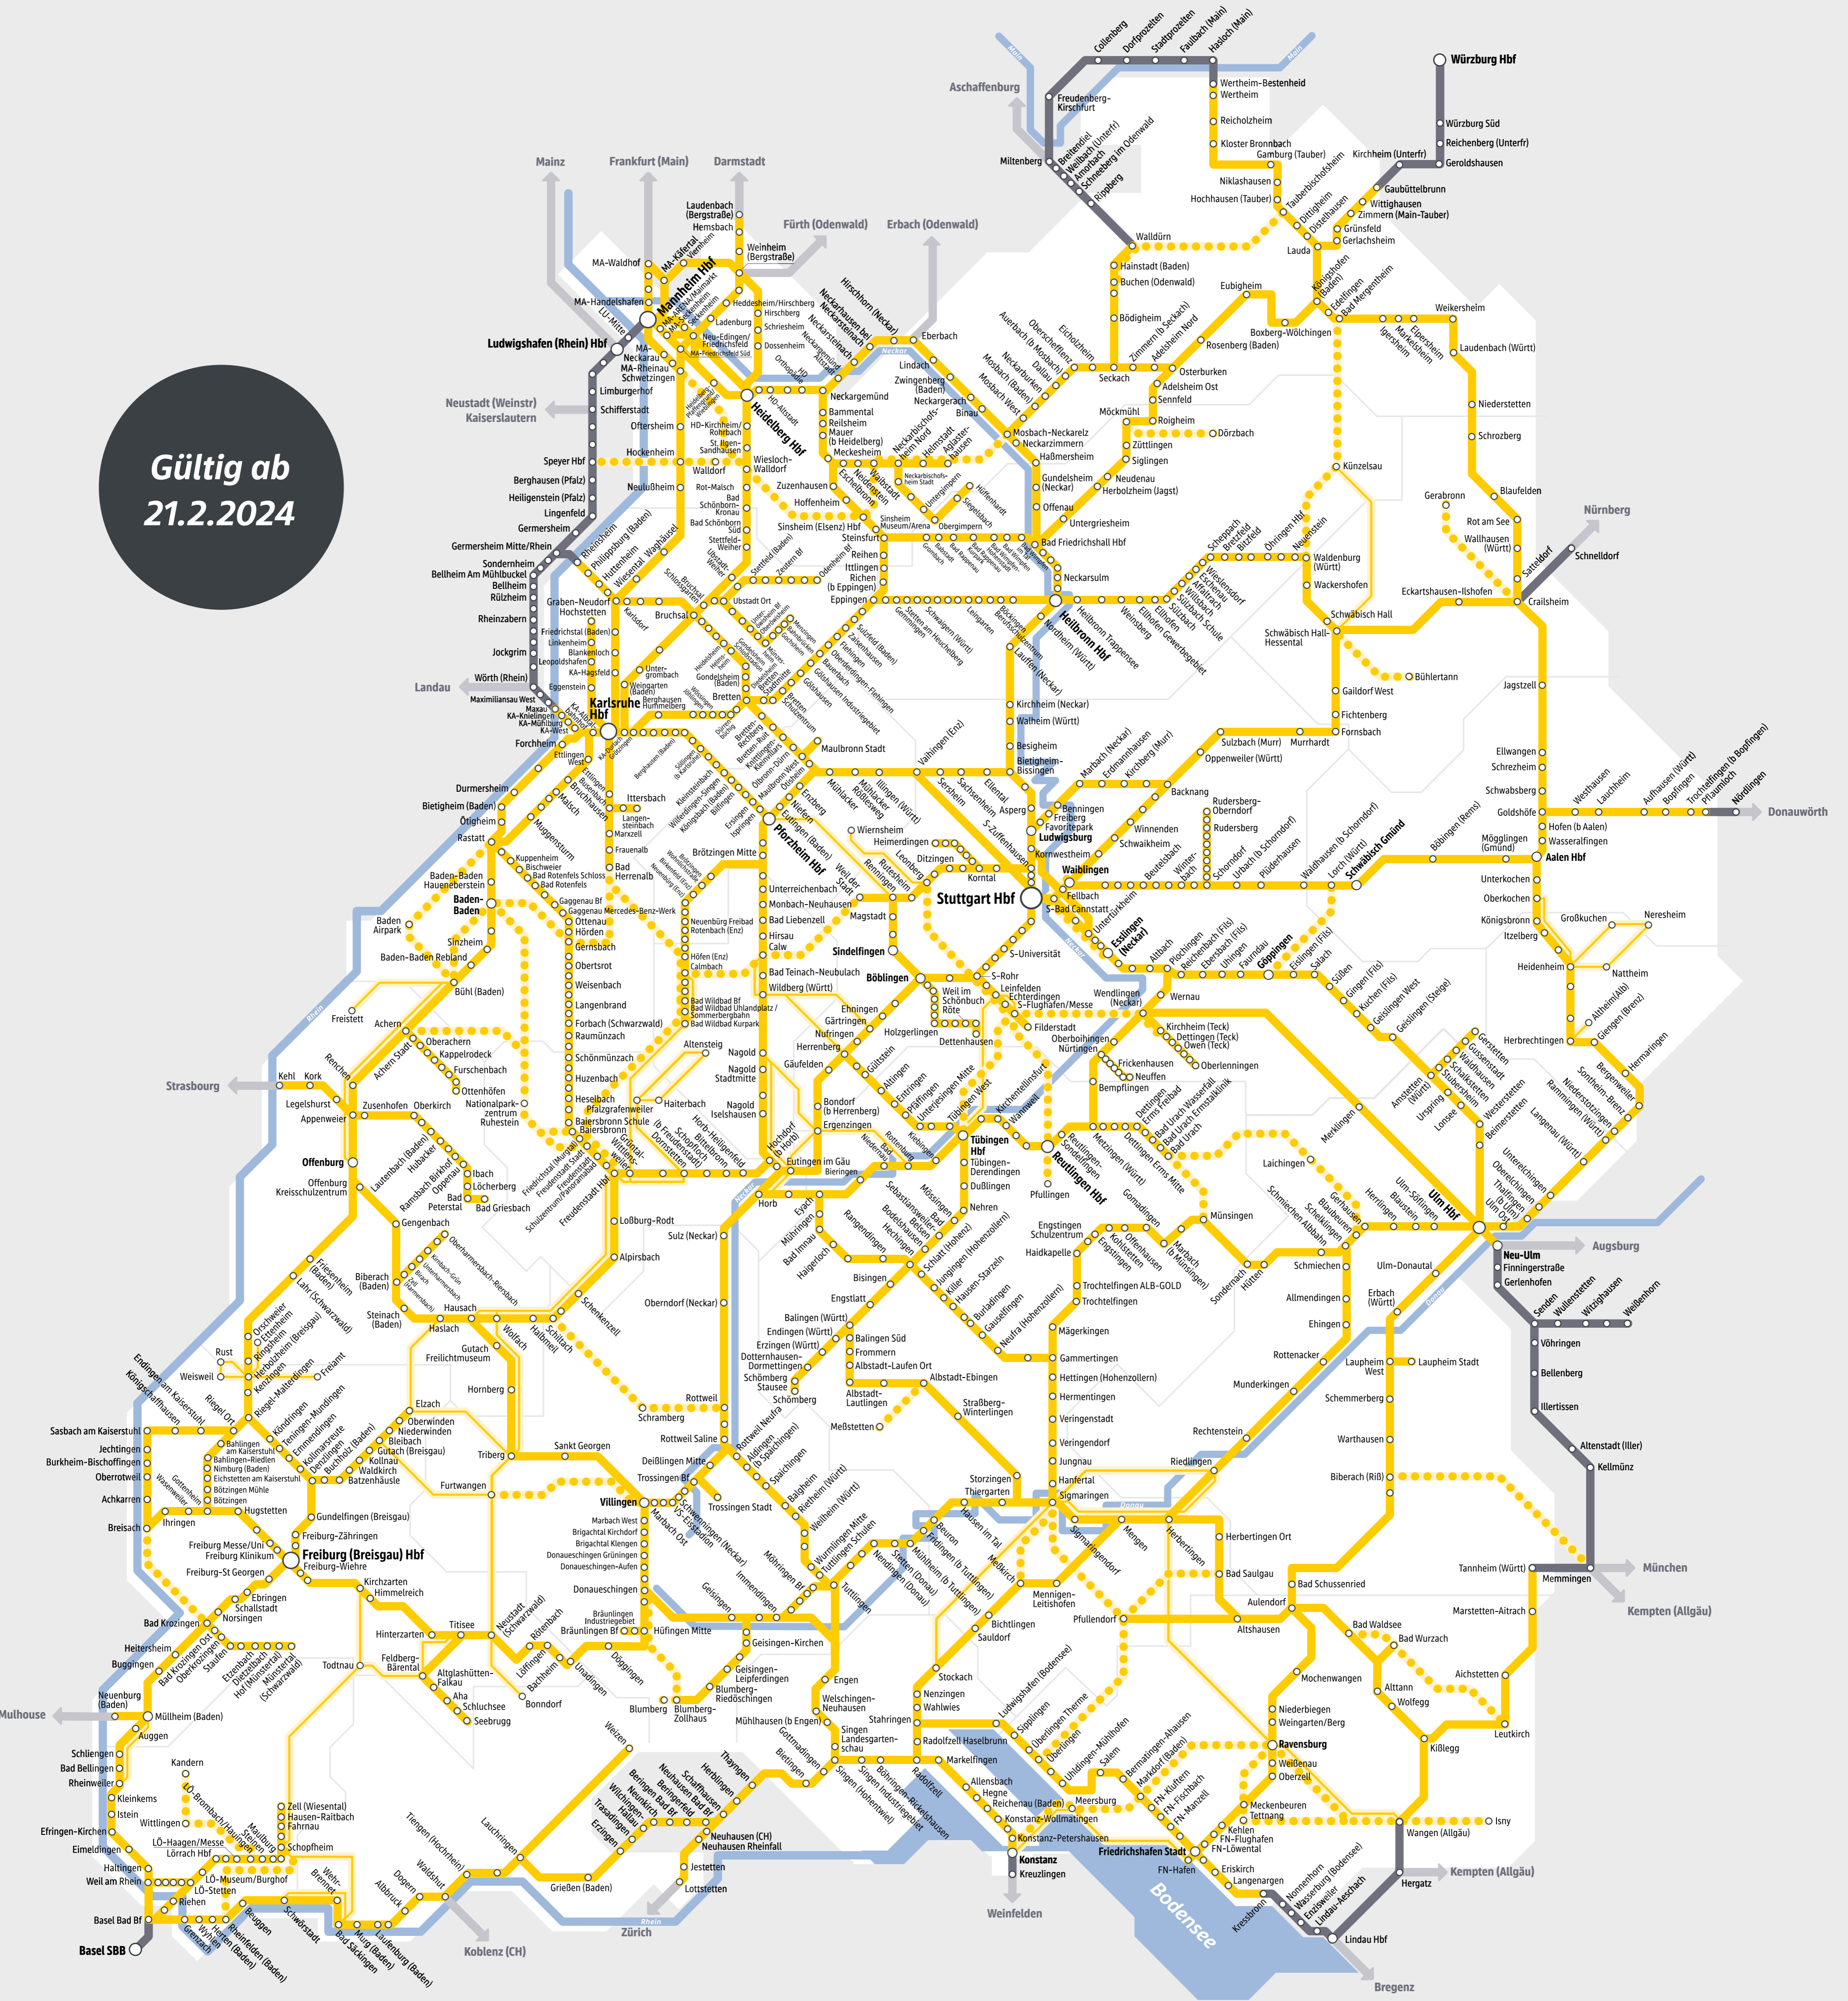

Streckenkarte bwtarif

Einfach günstig durchs Land

Eine Initiative von Baden-Württemberg Ministerium für Verkehr

bwegt
Mobilität für Baden-Württemberg

Gültig ab
21.2.2024

- Streckennetz**
- Haltepunkt
 - Eisenbahn
 - ... bwrégiobus / in der Regel Stundentakt
 - Bus / verbundüberschreitend
- Im S-Bahn und bwrégiobus-Netz sowie auf Nebenbahnen sind nicht alle Halte abgebildet.

- Geltungsbereich**
- Baden-Württemberg-Ticket/bwtarif: gelten innerhalb Baden-Württembergs auch in Stadtbahnen, Straßenbahnen und Bussen (Strecke nicht abgebildet)
 - Baden-Württemberg-Ticket: gilt außerhalb Baden-Württembergs nur im Schienennetz
 - Verkehrsverbundgrenze