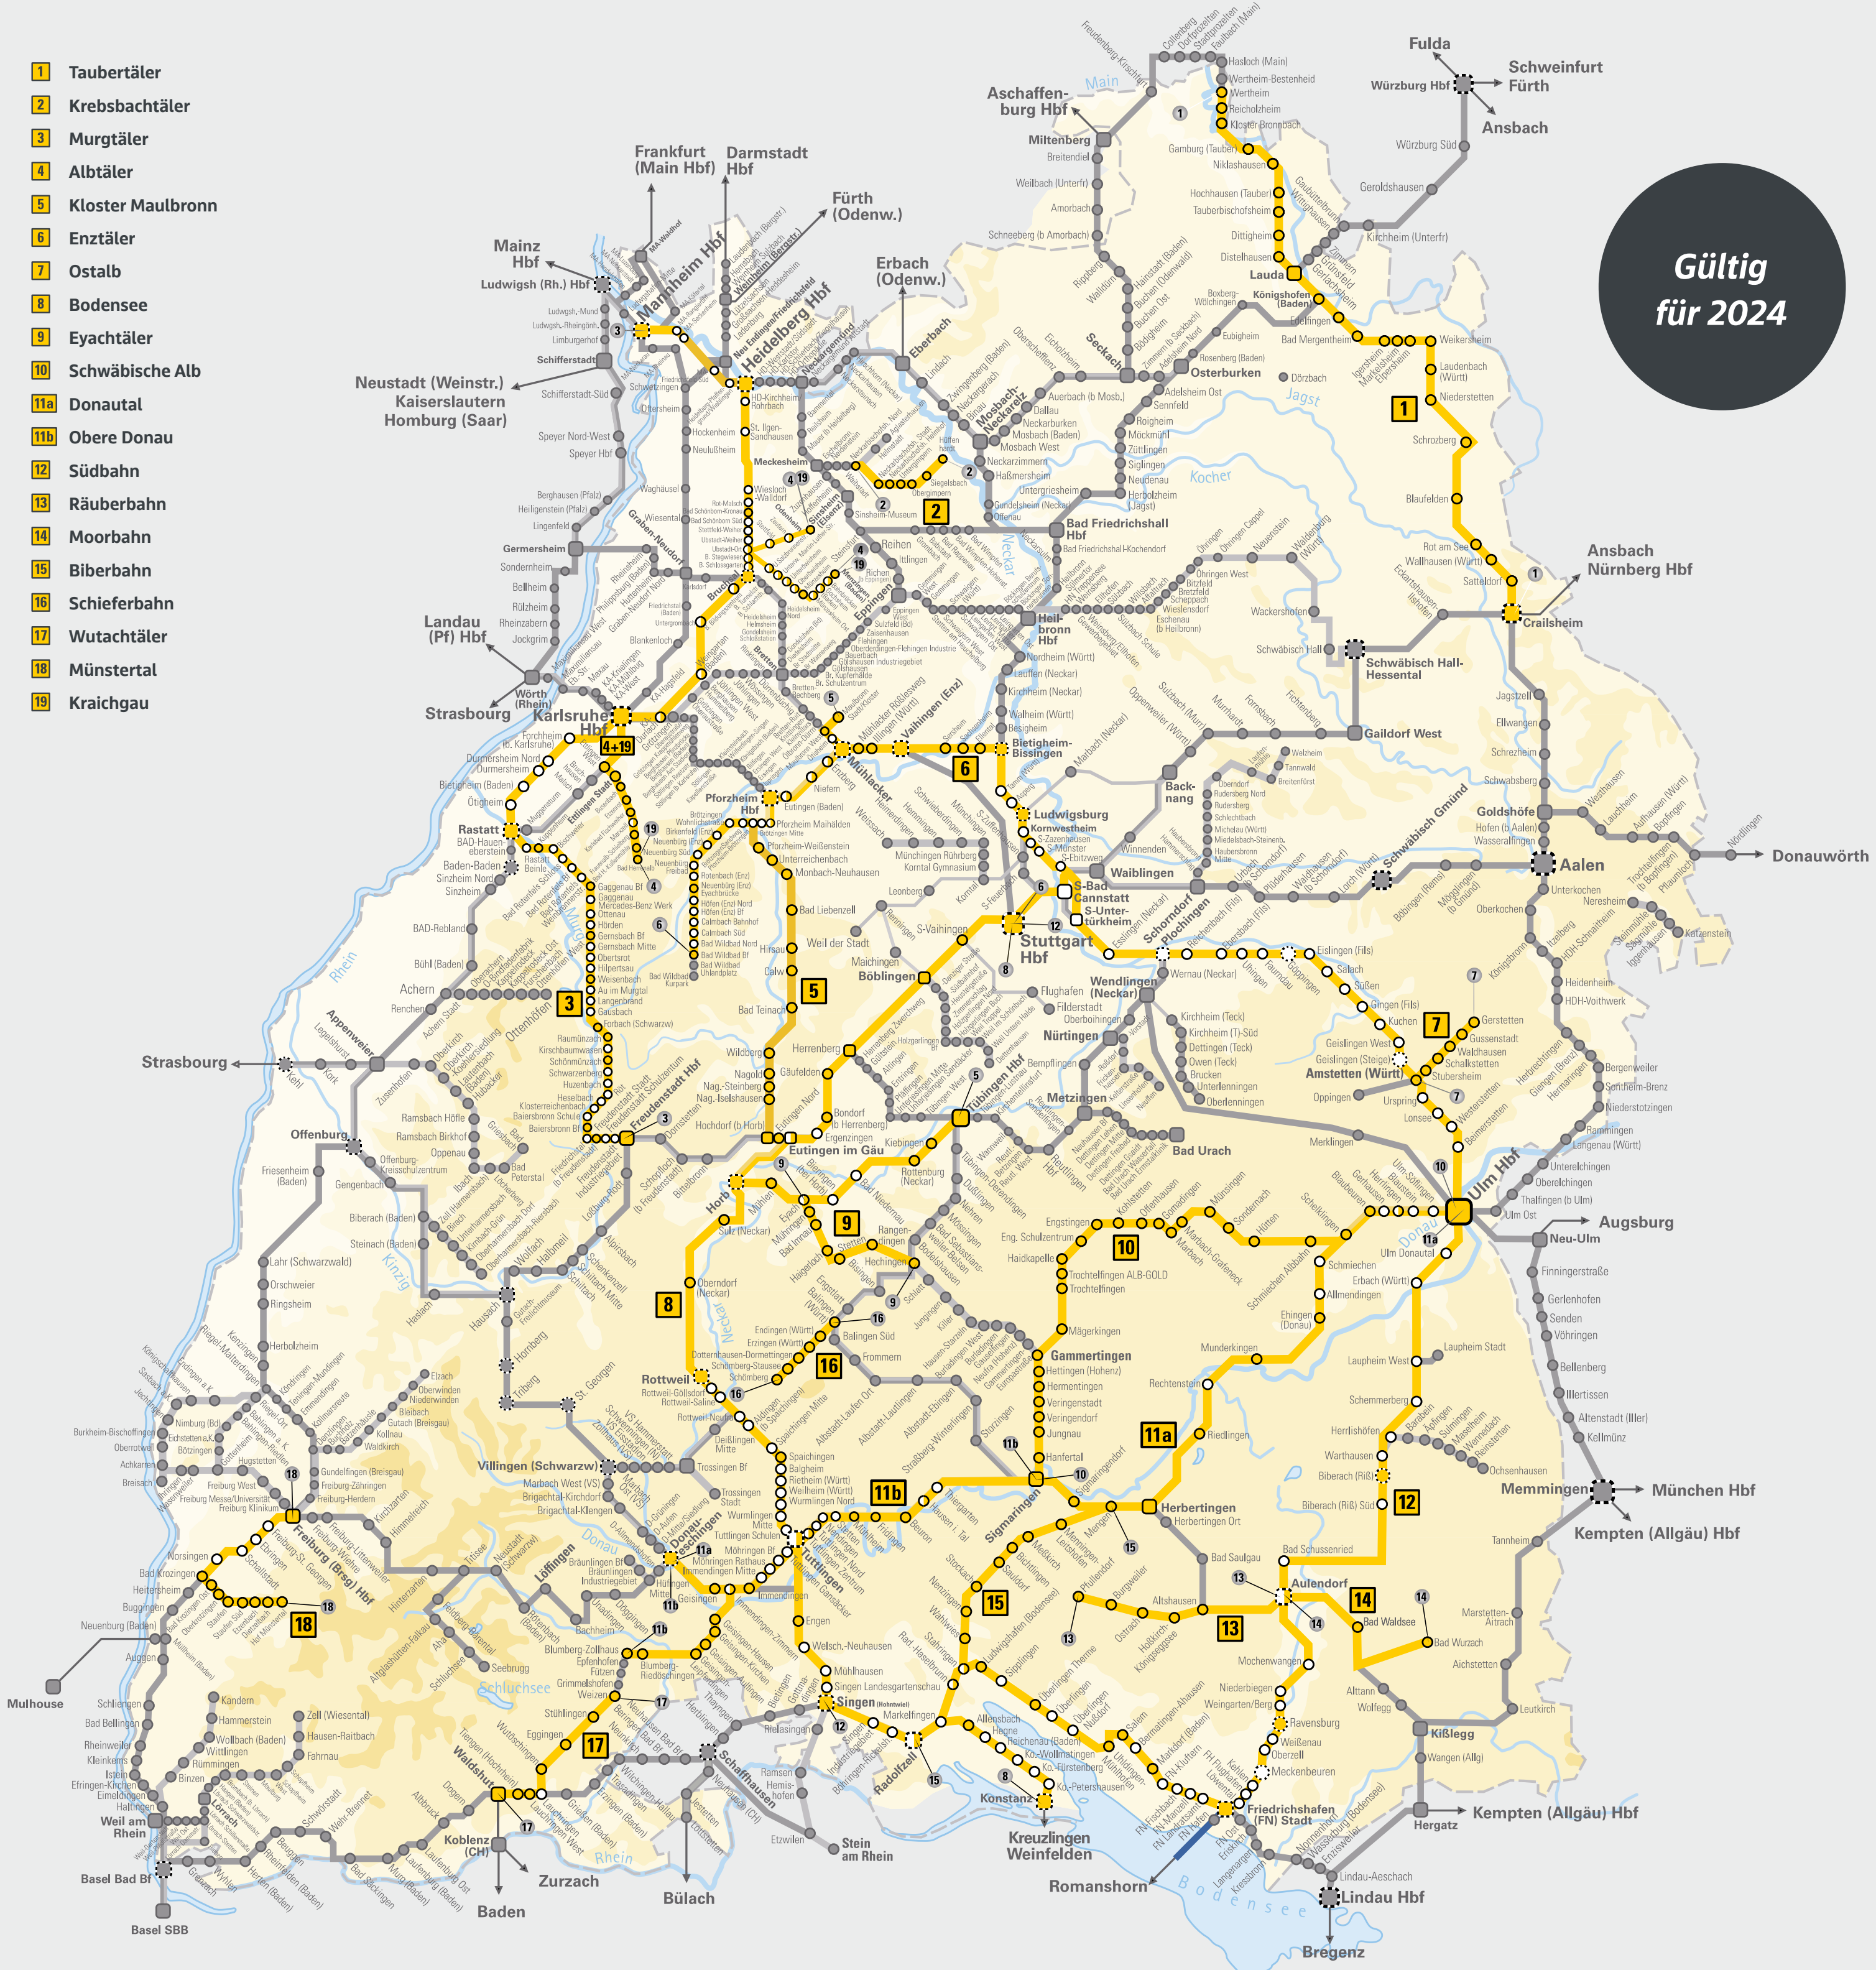

Streckenkarte Freizeitexpresse

Mit allen Freizeitexpres-Linien in Baden-Württemberg

- 1 Taubertäler
- 2 Krebsbachtäler
- 3 Murgtäler
- 4 Albtäler
- 5 Kloster Maulbronn
- 6 Enztäler
- 7 Ostalb
- 8 Bodensee
- 9 Eyachtäler
- 10 Schwäbische Alb
- 11a Donautal
- 11b Obere Donau
- 12 Südbahn
- 13 Räuberbahn
- 14 Moorbahn
- 15 Biberbahn
- 16 Schieferbahn
- 17 Wutachtäler
- 18 Münstertal
- 19 Kraichgau

Gültig für 2024

- Bahnhöfe / Halte**
-  Knotenbahnhöfe mit Fernverkehrsanschluss
 -  übrige Halte mit Fernverkehrsanschluss
 -  Knotenbahnhöfe
 -  übrige Halte

- Freizeitexpresse 1-19**
-  Freizeitexpresse
 -  Halt Freizeitexpresse nach Fahrplan
 -  Halt / kein Halt je nach Freizeitexpresse
 -  Nummer Freizeitexpresse – Start und Ziel
 -  Halt anderer Züge / übrige Halte

- Sonstige Züge**
-  Anschlussverkehr
 -  Regionale Strecken
 -  Bedienung durch andere Eisenbahnverkehrsunternehmen
 -  S-Bahn-Strecken (nicht alle Halte dargestellt)

- Grenzen – Schiffsverkehr**
-  Landesgrenzen
 -  Fährschiff Strecken