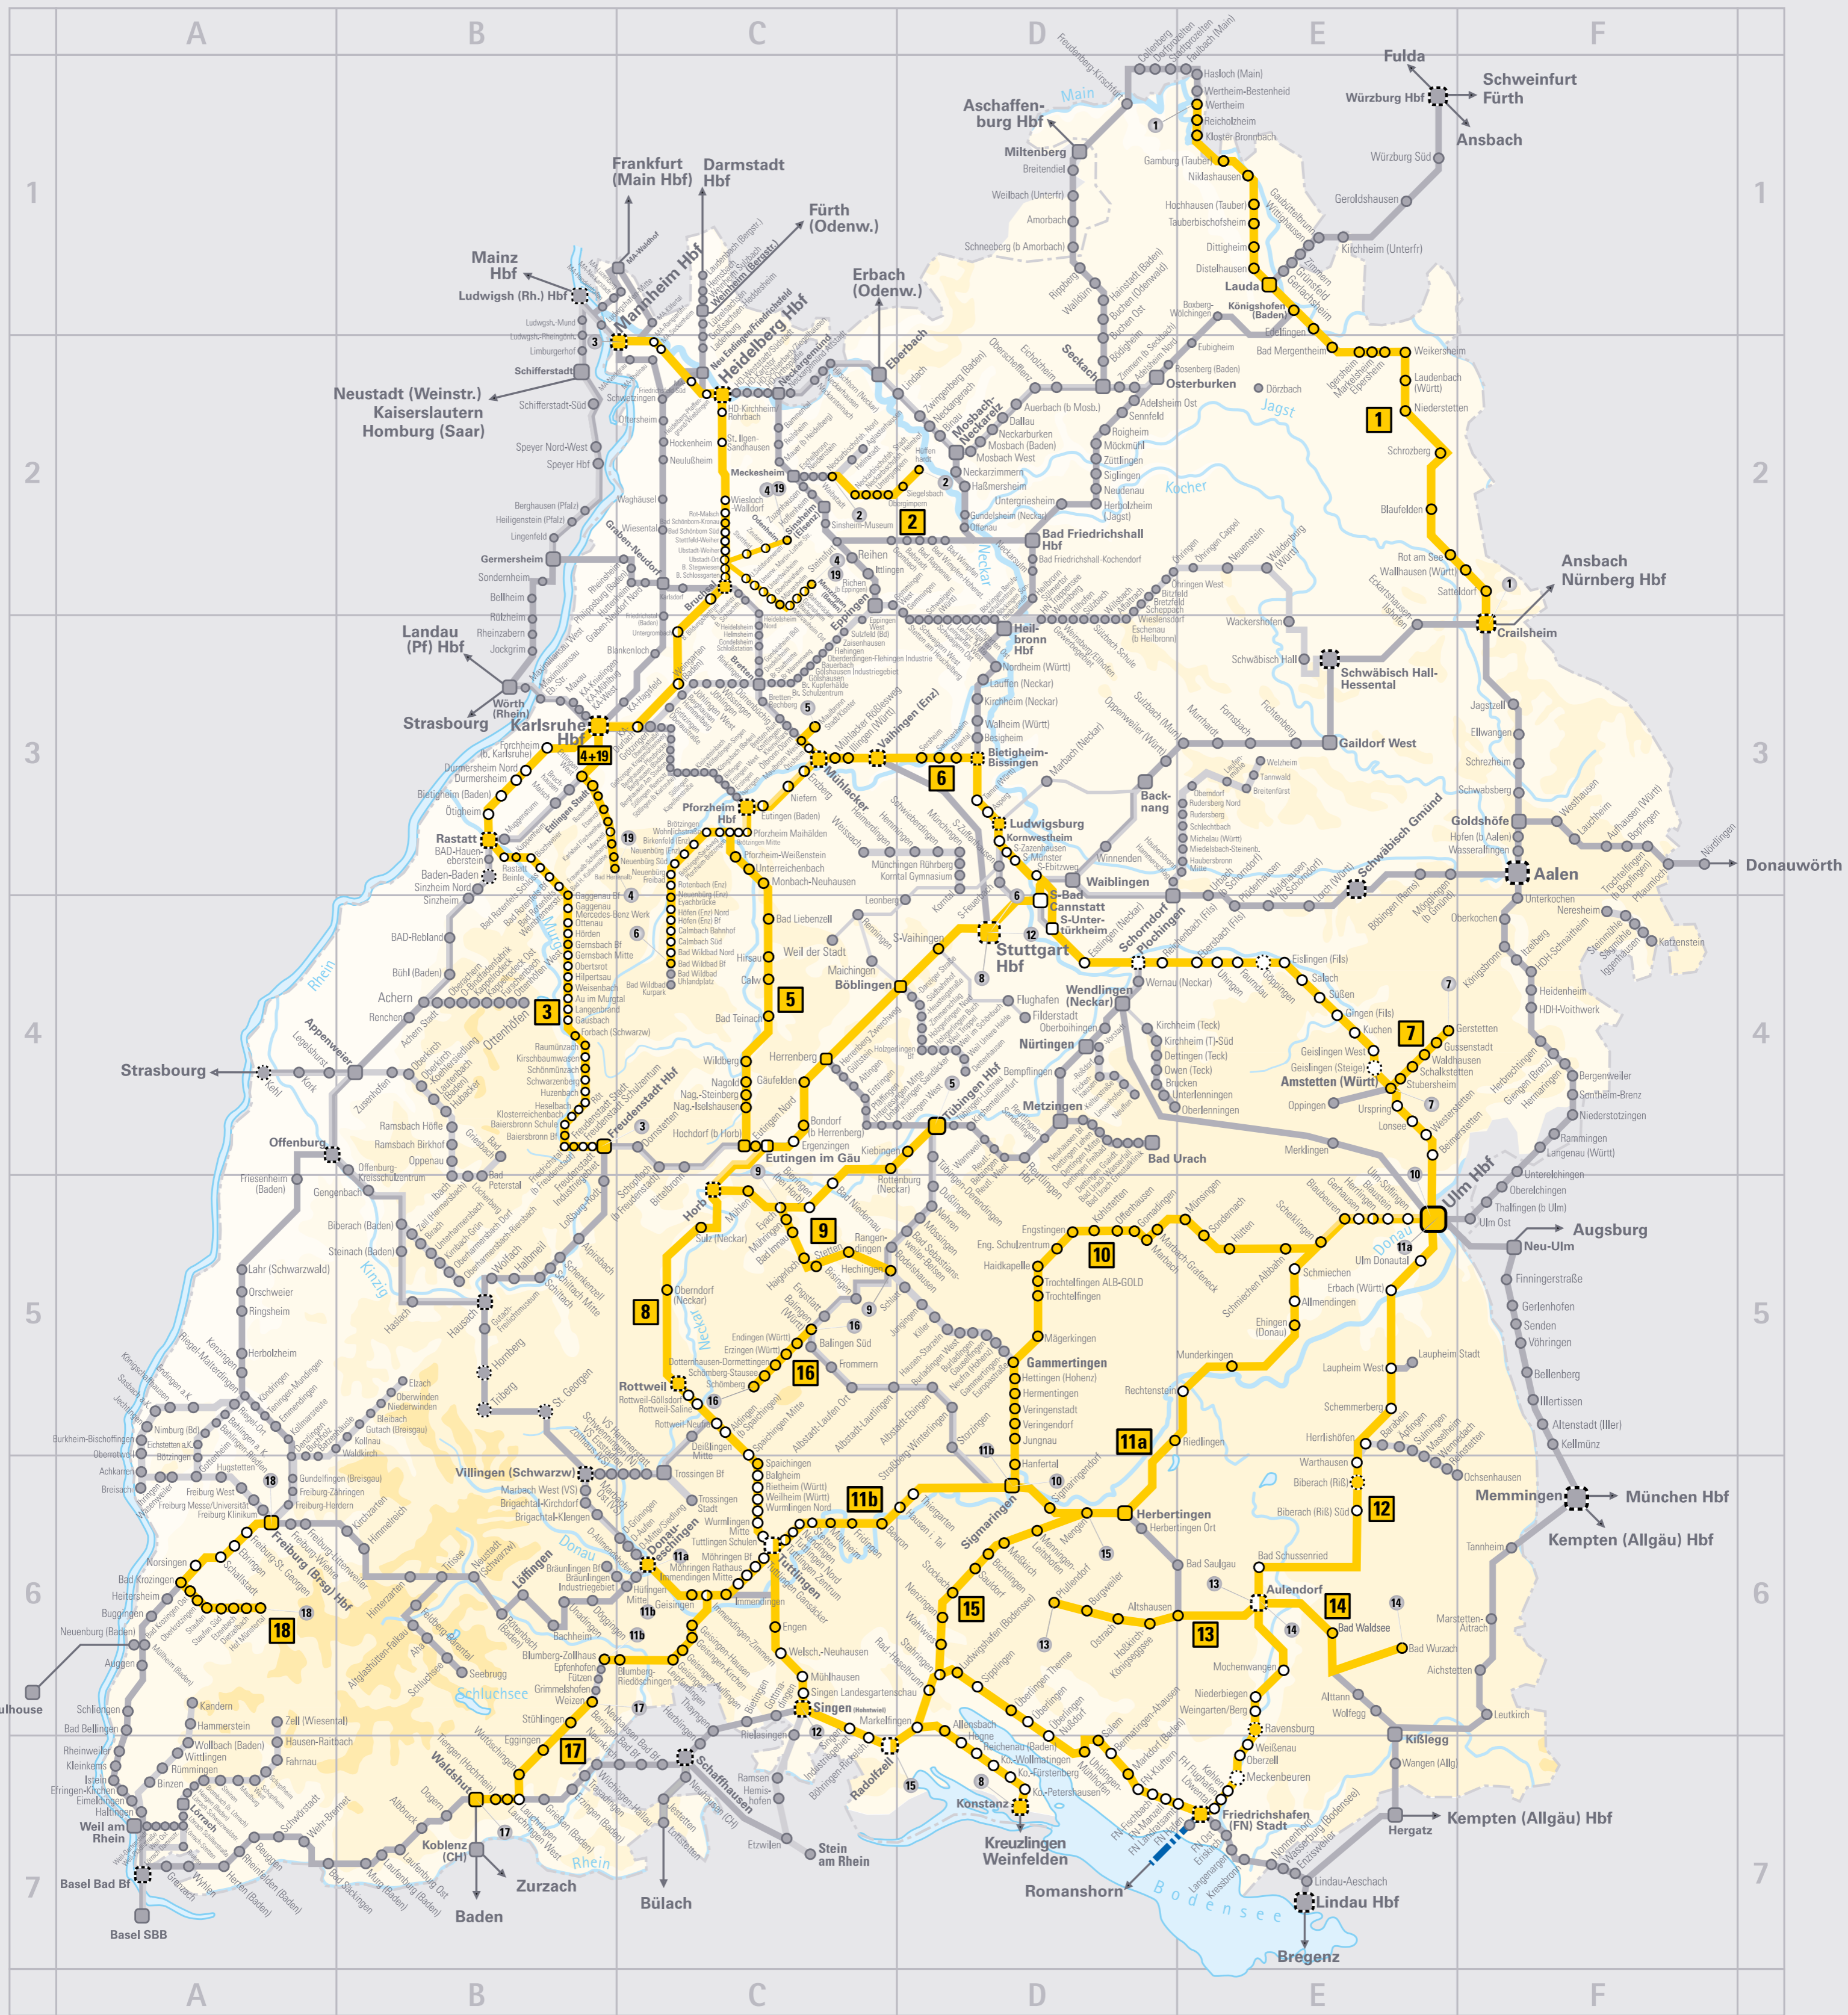

Streckenkarte Freizeitexpresse

1. **Bahnhöfe Halte**
2. Knotenbahnhöfe mit Fernverkehrsanschluss
   - übrige Halte mit Fernverkehrsanschluss
   - Knotenbahnhöfe
   - übrige Halte
3. **Freizeitexpresse 1 bis 19**
4. Freizeitexpresse
   - Halt Freizeitexpresse nach Fahrplan
   - Halt / kein Halt je nach Freizeitexpresse
   - Nummer Freizeitexpresse – Start und Ziel
   - Halt anderer Züge / übrige Halte

1. **Sonstige Züge**
2. Anschlussverkehr
   - Regionale Strecken
   - Bedienung durch andere Eisenbahnverkehrsunternehmen
   - S-Bahn Strecken (nicht alle Halte dargestellt)
3. **Grenzen – Schiffsverkehr**
4. Landesgrenze
   - Fährschiff Strecken

Infos zu den Freizeitexpressen
bwg.de/freizeitexpresse