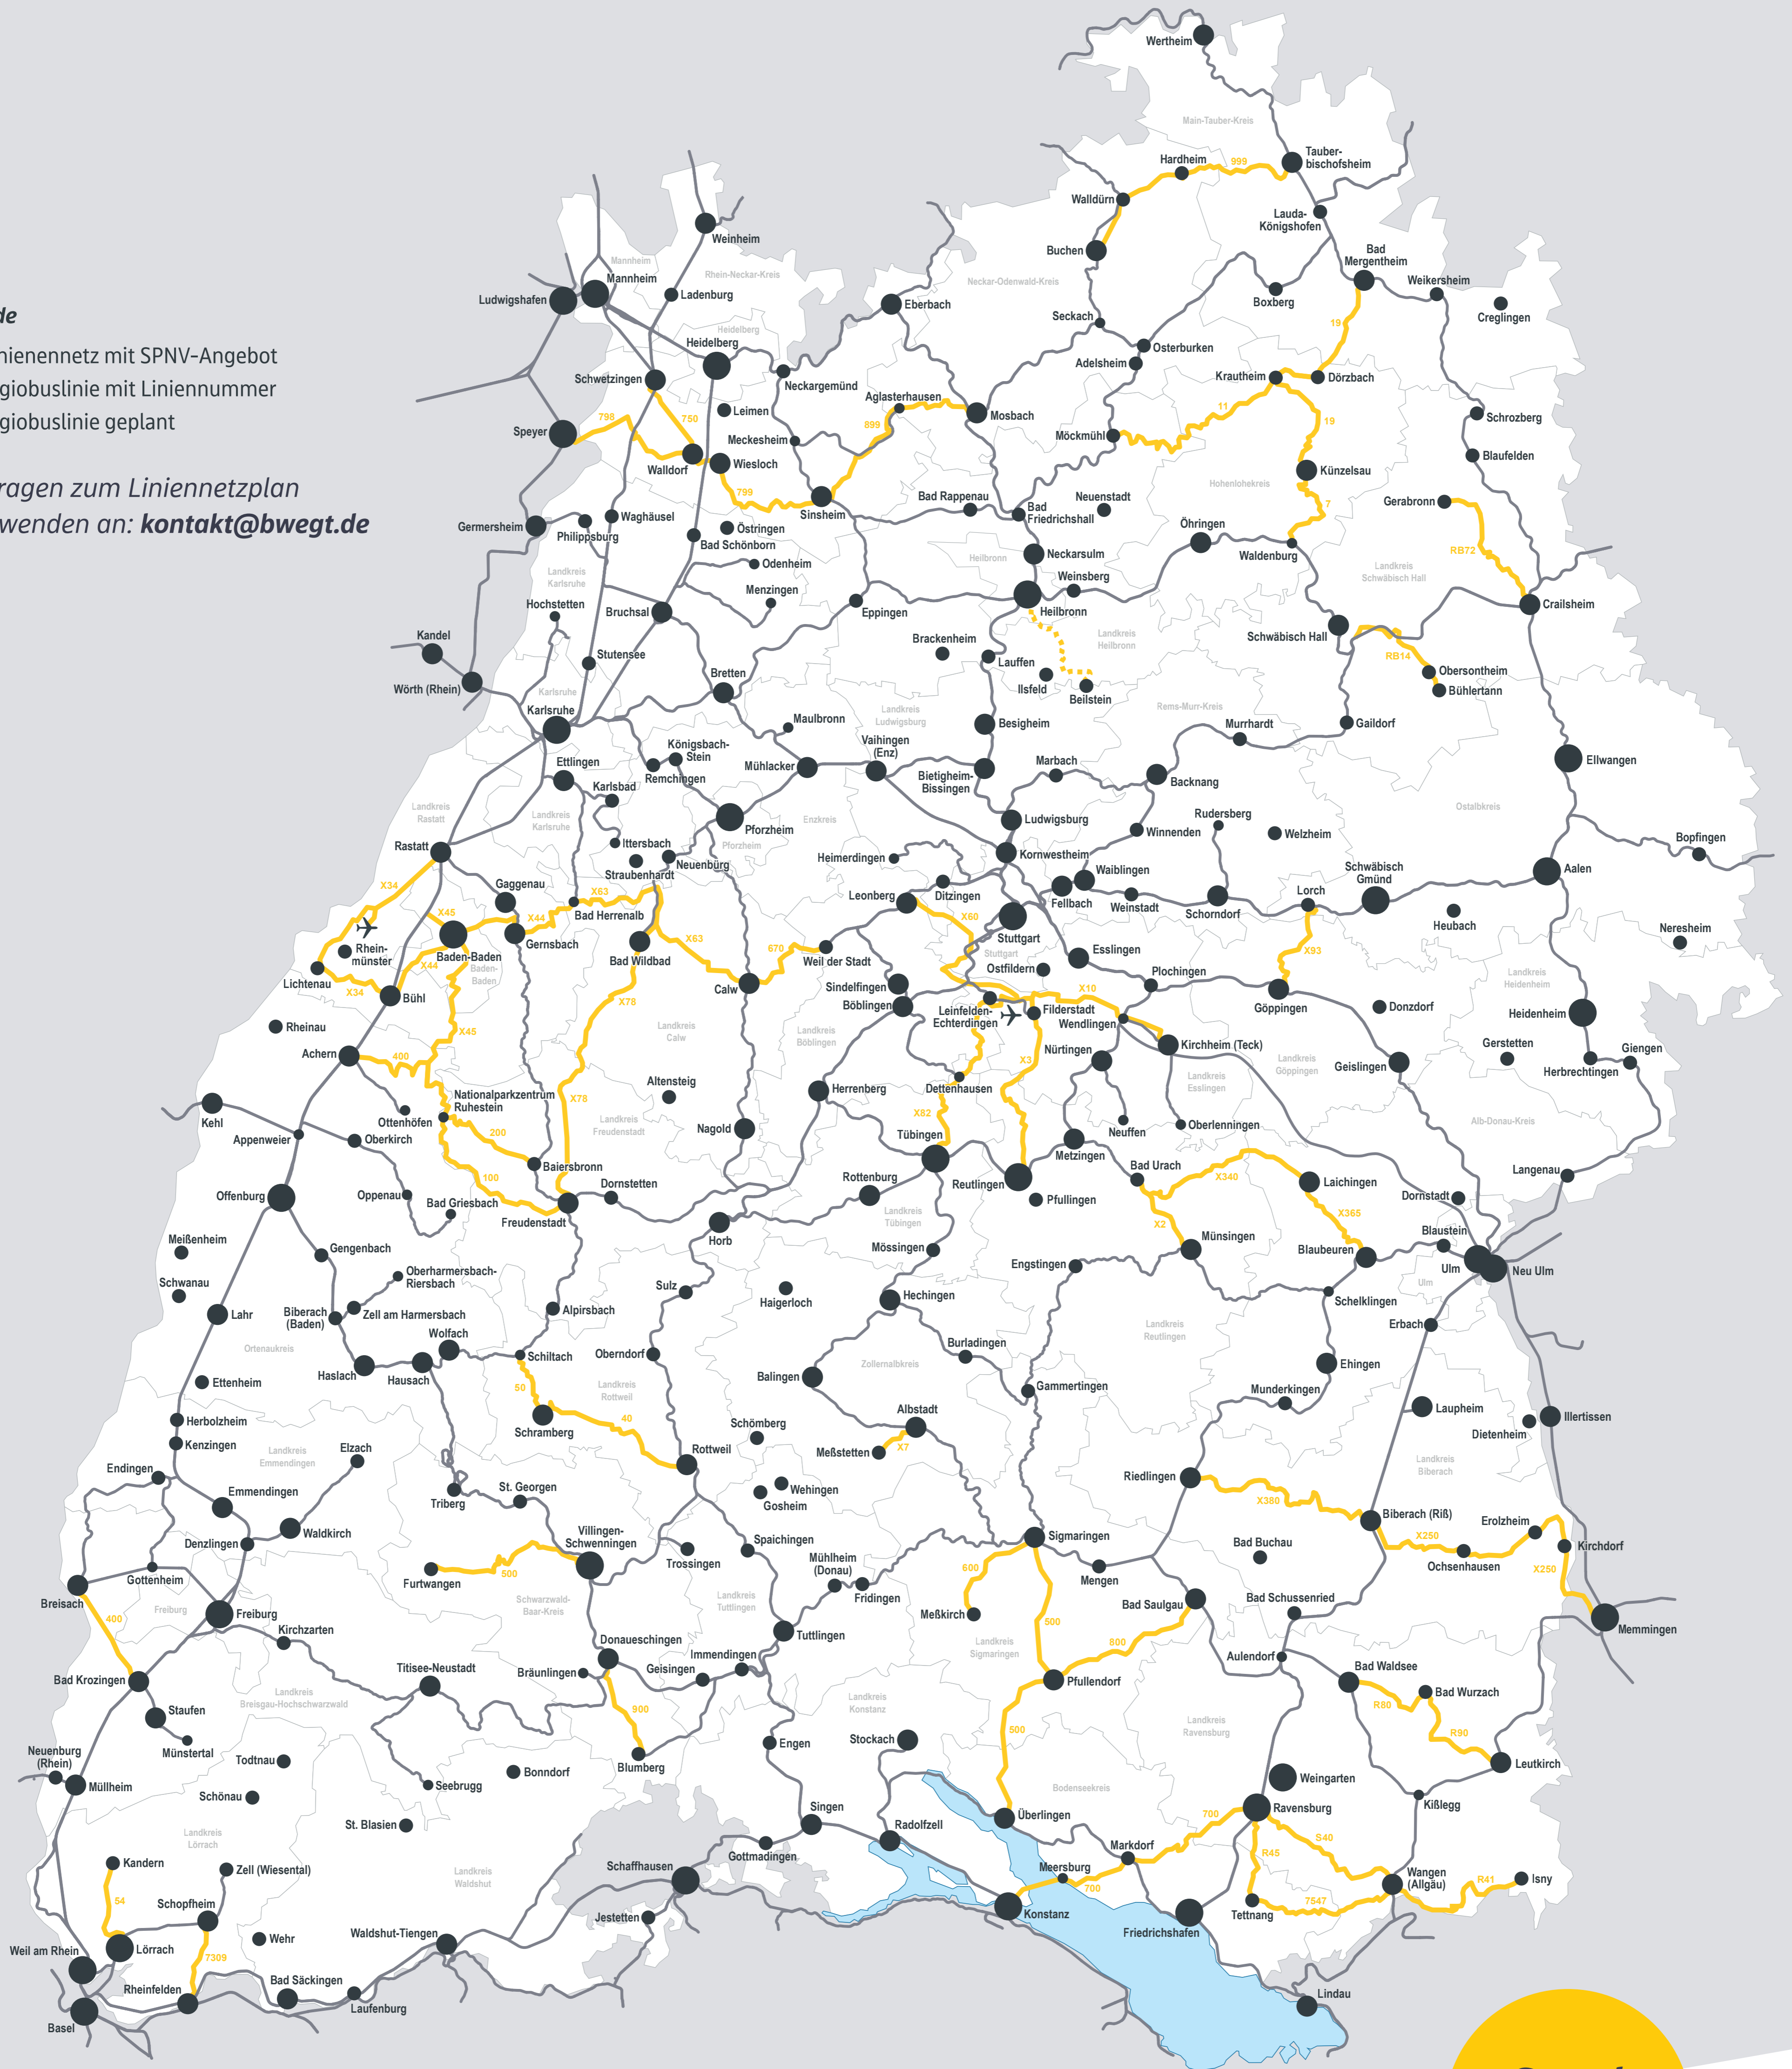

# Regiobuslinien in Baden-Württemberg

## Legende

- Schienennetz mit SPNV-Angebot
- Regiobuslinie mit Liniennummer
- Regiobuslinie geplant

Bei Fragen zum Liniennetzplan  
bitte wenden an: [kontakt@bwegt.de](mailto:kontakt@bwegt.de)

Stand  
10.12.2023